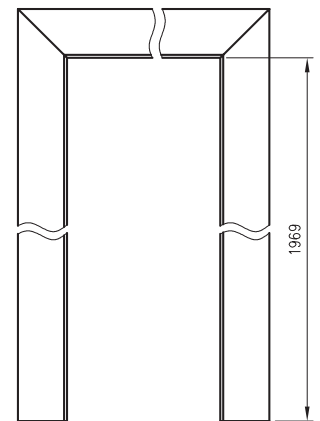

Prierez TUN s uhl. T80