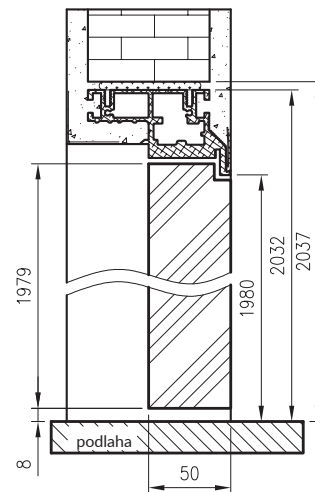

Zvislý profil dverí 50 mm s obráteným falcem – otváranie smerom dovnútra