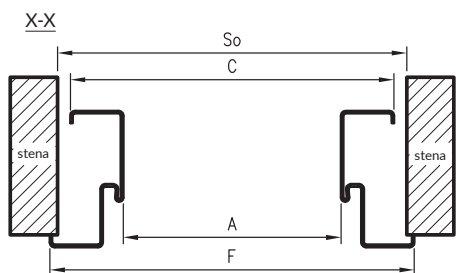

SO - šírka montážneho otvoru