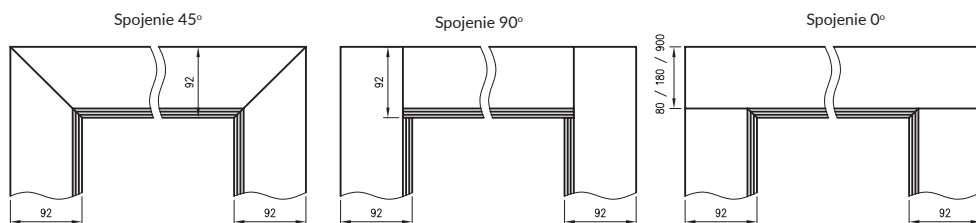

Zvislý prierez ORB

DRE regulovaná zárubňa bezfalcová

KONŠTRUKCIA

Nastaviteľná bezfalcová zárubňa je vyrobená z vysokokvalitnej MDF dosky na báze dreva. Na pohľadovej strane je pokrytá dekoračnou fóliou DRE-Cell Decor s dreveným vzorom, 3D fóliou, laminátom CPL alebo náterom**. Jej konštrukcia je prispôbená hrúbke krídla 40 mm a umožňuje použitie pre steny s hrúbkou od 75 do 320 mm a má reguláciu +20 mm.

Vo farbe biela mat je možné spojenie zárubne pod uhlom 90°.

**na dosiahnutie vysokej kvality striekaných zárubní, tieto sú pred samotným nástrekom potiahnuté špeciálnou fóliou na dosiahnutie jednoliateho podkladu.

POUŽITIE

Regulovaná zárubňa bezfalcová je vhodná pre použitie do všetkých kolekcí DRE vo verzii bezfalcovej otváratej.

KOMPLET OBSAHUJE

Hlavný trám (vodorovný prvok a dva zvislé) spolu s krycimi obložkami širokými 80mm s mierne zrazenou hranou (R2), dverové tesnenie, sadu pántov, komplet prvkov určených k montáži, včetně pripojeného návodu. Zárubne sú balené v kartónovom obale.

Zárubňa ORB_075 má iný prierez, pre hrúbku múru 75-89 mm bude potrebné skrátenie pierka krycej obložky priamo pri montáži.

Zárubňa je z expozičnej strany úplne laminovaná jedným z dostupných laminátov

- DRE Cell Decor,
- laminát 3D,
- laminát CPL (hrúbka 0,15 – 0,2 mm),
- maľovaná (pred maľovaním laminované podkladovým materiálom).

Z hľadiska spôsobu spájania stojok zárubne s prekladom sú dostupné nasledujúce zárubne: spájané pod uhlom 45°, spájané pod uhlom 90° (iba vo farbách: matná biela, biely UV lak, biela borovica, pieskový dub alebo poľský 3D dub).

Novinka: pripojenie 0° – iba lakované zárubne pre jednokrídlové dvere. Uholníky nadpražia (predné a zadné) sú k dispozícii v troch šírkach 80, 180 alebo 900 mm (v stĺpcoch štandardné uholníky T80)

CENY NASTAVITELNÝCH BEZFALCOVÝCH ZÁRUBNÍ

Cmin	Cmax	CELL		MALOVANÉ		Grp skupina 1		GL skupina 2		KOLEKCIA GRAFI, CLARO, LUX, WOOD		KOLEKCIA SIGMA doskové pánty	
		netto	brutto	netto	brutto	netto	brutto	netto	brutto	netto	brutto	netto	brutto
75	95	256 €	307,2 €	345 €	414 €	262 €	314,4 €	288 €	345,6 €	384 €	460,8 €	166 €	199,2 €
95	115	261 €	313,2 €	352 €	422,4 €	268 €	321,6 €	294 €	352,8 €	391 €	469,2 €	170 €	204 €
120	140	264 €	316,8 €	359 €	430,8 €	272 €	326,4 €	299 €	358,8 €	399 €	478,8 €	175 €	210 €
140	160	269 €	322,8 €	365 €	438 €	277 €	332,4 €	305 €	366 €	406 €	487,2 €	181 €	217,2 €
160	180	273 €	327,6 €	372 €	446,4 €	281 €	337,2 €	309 €	370,8 €	414 €	496,8 €	185 €	222 €
180	200	279 €	334,8 €	378 €	453,6 €	287 €	344,4 €	315 €	378 €	421 €	505,2 €	191 €	229,2 €
200	220	283 €	339,6 €	385 €	462 €	291 €	349,2 €	321 €	385,2 €	428 €	513,6 €	196 €	235,2 €
220	240	287 €	344,4 €	392 €	470,4 €	295 €	354 €	325 €	390 €	436 €	523,2 €	202 €	242,4 €
240	260	291 €	349,2 €	398 €	477,6 €	300 €	360 €	330 €	396 €	443 €	531,6 €	206 €	247,2 €
260	280	295 €	354 €	403 €	483,6 €	305 €	366 €	335 €	402 €	451 €	541,2 €	212 €	254,4 €
280	300	300 €	360 €	410 €	492 €	310 €	372 €	340 €	408 €	457 €	548,4 €	217 €	260,4 €
300	320	305 €	366 €	417 €	500,4 €	313 €	375,6 €	344 €	412,8 €	464 €	556,8 €	222 €	266,4 €

Ceny dvoch zvislých nosníkov

Hrúbka múru			
Cmin	Cmax	netto	brutto
75	95	311 €	373,2 €
95	115	317 €	380,4 €
120	140	323 €	387,6 €
140	160	329 €	394,8 €
160	180	335 €	402 €
180	200	340 €	408 €
200	220	346 €	415,2 €
220	240	353 €	423,6 €
240	260	359 €	430,8 €
260	280	364 €	436,8 €
280	300	369 €	442,8 €
300	320	375 €	450 €

cena horizontálnych nosníkov s uholovými panelmi

Veľkosť horizontálnych nosníkov	Strana A	Strana B	Cena netto	Cena brutto
80 mm(x2)	80	80	64 €	76,8 €
180 mm(x2)	180	180	91 €	109,2 €
900 mm(x2)	900	900	183 €	219,6 €
80/180 mm (1/1)	80	180	78 €	93,6 €
180/80 mm (1/1)	180	80	78 €	93,6 €
80/900 mm (1/1)	80	900	124 €	148,8 €
900/80 mm (1/1)	900	80	124 €	148,8 €
180/900 mm (1/1)	180	900	137 €	164,4 €
900/180 mm (1/1)	900	180	137 €	164,4 €

cena sady = cena dvoch zvislých nosníkov + cena horizontálneho nosníka s uholovými panelmi