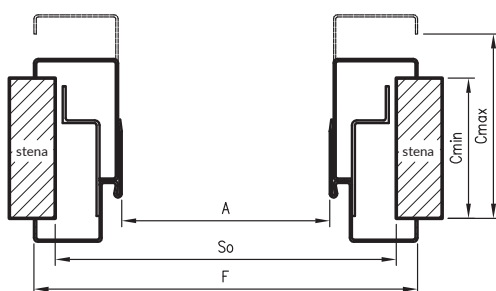

SO - šírka montážneho otvoru

variant	Cmin	Cmax
095	95	125
125	125	155
155	155	185
185	185	215
215	215	245
245	245	275
275	275	305

OSR_ENTER, OSR_SOLID

šírka	A	SO	F
„80“	800	890	919
„90“	900	990	1019
„100“	1000	1090	1119

Rozmery dvojkrídlových dverí

	A	SO	F
„100b“	1032	1122	1151
„110b“	1132	1222	1251
„120“	1232	1322	1351
„130“	1332	1422	1451
„140“	1432	1522	1551
„150“	1532	1622	1651
„160“	1632	1722	1751
„170“	1732	1822	1851
„180“	1832	1922	1951
„190“	1932	2022	2051
„200“	2032	2122	2151