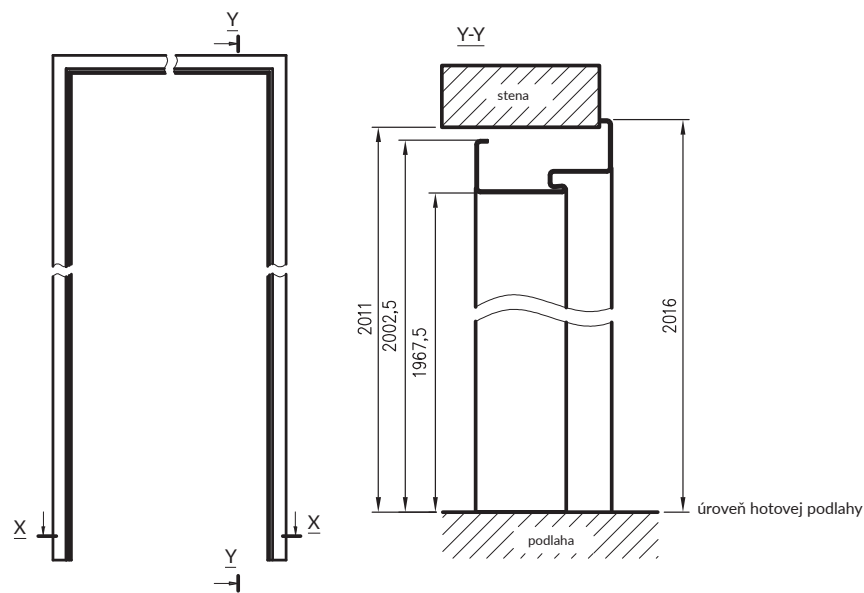

SO - šírka montážneho otvoru