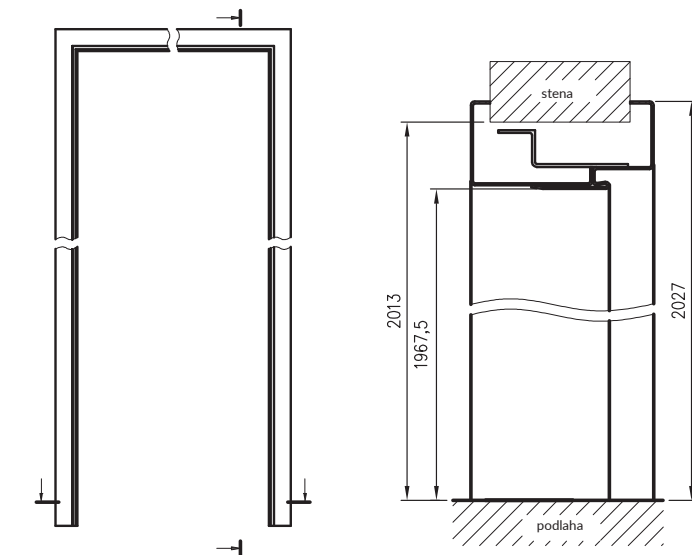

Varianty zárubní vzhľadom na hrúbku steny

KONŠTRUKCIA

Oceľové zárubne sú vyrobené z nízkouhlíkového oceľového plechu s hrúbkou 1,5 mm. Zárubňa sa skladá z dvoch stĺpkov: zámkového a pántového (v zárubni pre dvojkrídlové dvere sú oba stĺpiky pántové) a nadpražie, ktoré sú trvalo spojené zvaráním. Pántové stĺpiky sú vybavené zdierkami pre pánty, zatiaľ čo zámkové stĺpiky majú výrezy pre jazyk a západku vyhradeného dverového krídla (súprava obsahuje tesnenie krídla). Vonkajšie a vnútorné strany zárubne sú chránené organickým lakom. Vybavenie zárubne závisí od zvoleného variantu – typu dverí, s ktorými sa bude zárubňa používať.

POUŽITIE / TYPY NASTAVITELNÝCH OCEĽOVÝCH ZÁRUBNÍ

OSR_STAND OSR pre poldrážkové interiérové dvere
OSR_ENTER OSR pre dvere Enter
OSR_SOLID OSR pre dvere Solid

Všetky zárubne sú určené na montáž na hotovej podlahe. Zárubne sú vhodné pre steny s hrúbkou 95 – 305 mm. Pre danú hrúbku steny je potrebné zvoliť správny variant zárubne, ktorej rozsah Cmin – Cmax zahŕňa hrúbku hotovej steny.

FARBY

Zárubne sú práškovo lakované v dvoch stupňoch lesku: mat/jemná štruktúra alebo pololesk/hladká, k dispozícii vo farbách: biela, bledosivá, tmavosivá, hnedá, béžová (béžová iba pololesk).

Farby v dvoch úrovniach lesku (matná/drobná štruktúra, pololesklá/hladká).
*** béžová je dostupná iba v pololesklej verzii

Profil zárubne:

Rozmery jednokrídlových dverí			
	A	SO	F
„60“	600	690	719
„70“	700	790	819
„80“	800	890	919
„90“	900	990	1019
„100“	1000	1090	1119
„110“	1100	1190	1219