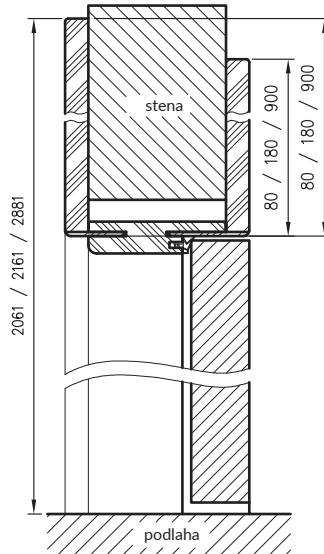

cena sady = cena dvoch zvislých nosníkov + cena horizontálneho nosníka s uholovými panelmi

Zvislý prierez ORB

požadovaná výška otvoru v mure 2006 mm

Zvislý prierez ORB
Maľovaná, spojenie 0°

Pozdĺžny prierez ORB