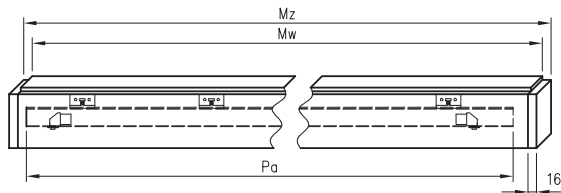

Jednoduchý posuvný systém

Rozmer	Maskujúci rám	Kolajnica vedenia	
dvere [mm]	Mz	Mw	Pa
644, 744	1602	1570	1500
844	1902	1870	1800
944	2102	2070	2000
1044	2160	2128	2000

Dvojitý posuvný systém

Rozmer	Maskujúci rám	Kolajnica vedenia	
dvere [mm]	Mz	Mw	Pa
2 x 644	2 x 1519	2 x 1503	2 x 1500
2 x 744	2 x 1519	2 x 1503	2 x 1500
2 x 844	2 x 1819	2 x 1803	2 x 1800
2 x 944	2 x 2019	2 x 2003	2 x 2000
2 x 1044	2 x 2063	2 x 2047	2 x 2000

Gulaté úchyty

Oválne úchyt