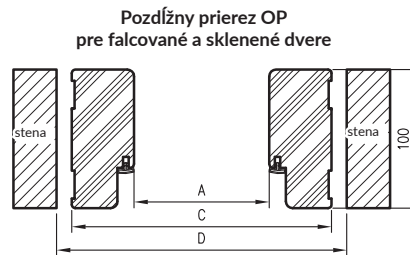

JEDNODUCHÉ ZÁRUBNE PRE POLDRÁŽKOVÉ ALEBO SKLENENÉ DVERE

pre poldrážkové dvere

	A	D
60	604	716
70	704	816
80	804	916
90	904	1016
100	1004	1116
110	1104	1216

pre poldrážkové dvere

	A	D
100d	1035	1147
110d	1135	1247
120	1235	1347
130	1335	1447
140	1435	1547
150	1535	1647
160	1635	1747
170	1735	1847
180	1835	1947
190	1935	2047
200	2035	2147

D - požadovaná šírka otvoru v múre