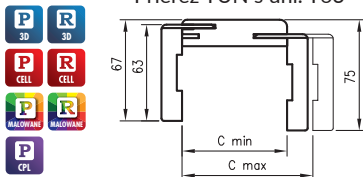

Prierez TUN s uhl. T63