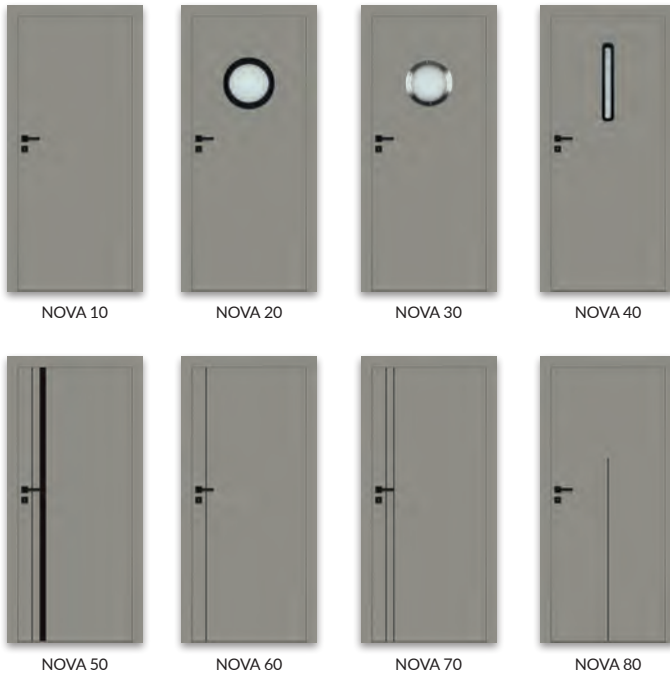

NOVA s poldrážkou a bez poldrážky a s obráteným rabatom

- starožitná meď, oxid betónu, biela matná, svetlosivá matná, matná olivová, tmavomodrá matná, kašmírová matná, teplá šedá matná, šalviový dub
- dub halifax sivý, dub halifax prírodný, dub halifax tabac
- brest biely, brest prírodný, brest tmavý
- čierny ST

Sklo v štandarde: MAT DRE 4 mm

Možnosť za príplatok

- » balíček Silent 37 dB (padacie tesnenie + akustická výplň) – Nova 10 ■ ■ ■
- » výplň: drevotriesková doska s otvormi
- » Kridlo bez poldrážky otvárané
- » kridla „90° a „100°
- » vetracie podrezanie
- » rekuperačné skrútenie – 15 mm
- » ventilačná mriežka z plastu
- » hliníková ventilačná mriežka
- » matné bezpečnostné vrstvené sklo VSG 22.1

POZOR: priľiehavé kridlo – rovná hrana.

Kridlo falcové

- » rovná hrana, zasklievací lišta s rovnou hranou,
- » 2 pánty na priskrutkovanie striebornej farby
- » závorový zámok so štandardným kľúčom, kúpeľňový zámok, cylindrický zámok alebo úsporný zámok v striebornej alebo čiernej farbe

Kridlo s obráteným falcom

1. » aktívne otváracie jednokrídlové kridlo
   - » rovná hrana
   - » zdiery pre 2 zadlabávacie pánty Estetic 1821 (pánty sú príslušenstvom zárubne)
   - » magnetický zámok s bežným kľúčom, kúpeľňový zámok, patentnú vložku alebo ekonomický zámok
2. Platí pre dekory: (biela matná, svetlosivá matná, tmavá olivová matná, tmavomodrá matná, kašmírová matná, teplá šedá matná, šalviový dub)

Bezfalcové kridlo

1. » Hrana bez falca (bez poldrážky)
   - » otvory pre 2 skryté pánty Estetic 80 (pánty sú súčasťou vybavenia zárubne)
   - » magnetický zámok na obyčajný kľúč, WC blokáda, patentná vložka alebo jednoduchá zámka
2. **POZOR:** tretí pánt Estetic 80 do dverí bez poldrážky (príplatok sa pripočítava k cene zárubne)

*platí pre vybrané dyhy