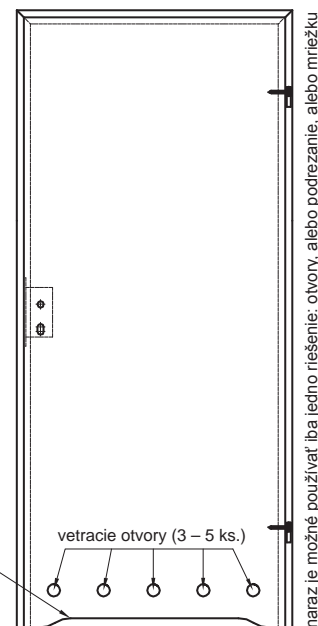

Krídla bez poldrážky – posunovacie

Ponúkame krídla: pravé, ľavé a stredné (krídla bez zámky a úchytky)

naraz je možné používať iba jedno riešenie: otvory, alebo podrezanie

Ostatné technické informácie

1. Pri štandardných rozmeroch krídla a zárubne je štrbina medzi „hotovou“ podlahou a spodnou hranou krídla 8 mm. Aby sa vyššie uvedená štrbina zmenšila, je nutné zárubňu zospodu zodpovedajúcim spôsobom skrátiť.

2. Pozor! Pred nákupom a inštaláciou stolárskych výrobkov skontrolujte, či zvolený typ výrobkov zodpovedá požiadavkám technického projektu spracovaného pre daný objekt, a predovšetkým sa uistite, že konštrukcia stien a stropov umožňuje inštaláciu stolárskych výrobkov s hmotnosťou uvedenou v nasledujúcej tabuľke.

Zaručenie vetracej plochy v poldrážkových dverách**

Symbol rozmeru dverí	Krídla s poldrážku				Krídla bez poldrážky			
	dvere s vetracími otvormi		dvere s vetracím podrezaním		dvere s vetracími otvormi		dvere s vetracím podrezaním	
	vetracia plocha otvorov a škáry 8 mm [m²]	škára vyžadovaná pre zaistenie požiadavky na vetranie [v mm]	vetracia plocha podrezania a škáry 8 mm [m²]	škára nutná pre splnenie požiadavky vetrania [v mm]	vetracia plocha otvorov a škáry 9 mm [m²]	škára vyžadovaná pre zaistenie požiadavky na vetranie [v mm]	vetracia plocha podrezania a škáry 9 mm [m²]	škára nutná pre splnenie požiadavky vetrania [v mm]
"100"	0,009	19*	0,031	0	0,012	19*	0,033	0
"90"	0,008	21*	0,027	1	0,011	21*	0,029	1
"80"	0,008	24*	0,024	5	0,010	24*	0,025	5
"70"	0,007	28*	0,020	14*	0,009	28*	0,021	13*
"60"	0,006	32*	0,016	35*	0,008	33*	0,018	33*

Vyššie je uvedená požadovaná svetlá výška pod dvermi, zaisťujúca 0,022 m² celkovej vetracej plochy. Štandardná svetlá výška pre krídla je 8 – 9 mm.

*je treba zväčšiť škáru na požadovanú výšku skrátením krídlo zdola (pokial' je takéto skrátenie možné – pozri **)

**Výnimky, ktoré nie sú uvedené v tabuľke (krídla, ktoré nie je možné skrátiť):

- Kolekcia Vetro A – použitie vetracieho podrezania v dverách širokých „80“ – „100“ a štandardná škára pod dverami (6 mm) zaisťujú splnenie požiadavky vetrania.
- Kolekcia Vetro B – nesplňuje požiadavku na vetranie
- Posuvné krídla – vzhľadom na konštrukciu posuvného systému (vzdialenosť od steny/tunelu 12 mm) splňujú požiadavku na vetranie bez nutnosti ďalších zásahov.

3. Pozor! Pred nákupom a inštaláciou stolárskych výrobkov skontrolujte, či zvolený typ výrobkov zodpovedá požiadavkám technického projektu spracovaného pre daný objekt, a predovšetkým sa uistite, že konštrukcia stien a stropov umožňuje inštaláciu stolárskych výrobkov s hmotnosťou uvedenou v nasledujúcej tabuľke:

	Dverné krídla		Zárubne		Iné výrobky	
	interiérové	vstupné	nastaviteľné	jednoduché	nastaviteľný tunel	posunový systém
Hmotnosť max.	50 kg	50 kg	40 kg	20 kg	40 kg	20 kg

4. Krídla sú balené do zmraziteľnej fólie a okraje sú dodatočne chránené polystyrénom alebo lepenkovými vložkami.

5. Cena krídiel nezahŕňa kľučku, štíty a patentnú vložku (s výnimkou kolekcie Scala vo verzii s poldrážkou).