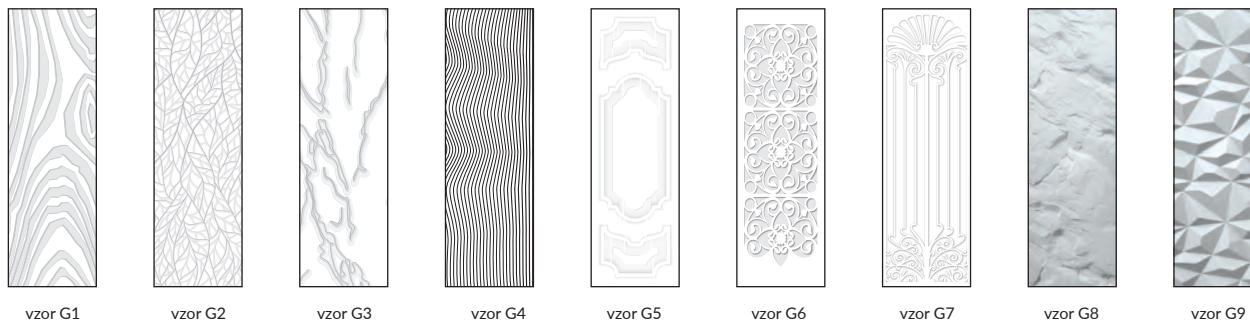

Skalárne násobenie grafických vzorov G1 - G25 v šírke dverných krídel

Šírka krídla „60“

vzor G1   vzor G2   vzor G3   vzor G4   vzor G5   vzor G6   vzor G7   vzor G8   vzor G9