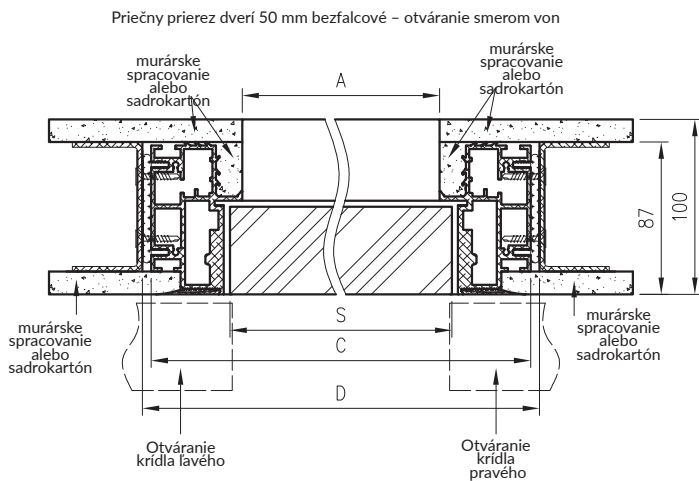

BEZFALCOVÉ – OTVÁRANIE SMEROM VON

2037 – požadovaná výška montážneho otvoru

Rozmery šírky dverí Profi

	S	A	C	D
"60"	600	586	690	700
"70"	700	686	790	800
"80"	800	786	890	900
"90"	900	886	990	1000
"100"	1000	986	1090	1100