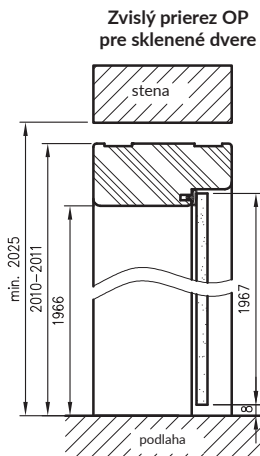

JEDNODUCHÉ ZÁRUBNE PRE POLDRÁŽKOVÉ ALEBO SKLENENÉ DVERE

pre poldrážkové dvere

	A	D
60	604	716
70	704	816
80	804	916
90	904	1016
100	1004	1116
110	1104	1216

pre poldrážkové dvere

	A	D
100d	1035	1147
110d	1135	1247
120	1235	1347
130	1335	1447
140	1435	1547
150	1535	1647
160	1635	1747
170	1735	1847
180	1835	1947
190	1935	2047
200	2035	2147

D - požadovaná šírka otvoru v múre