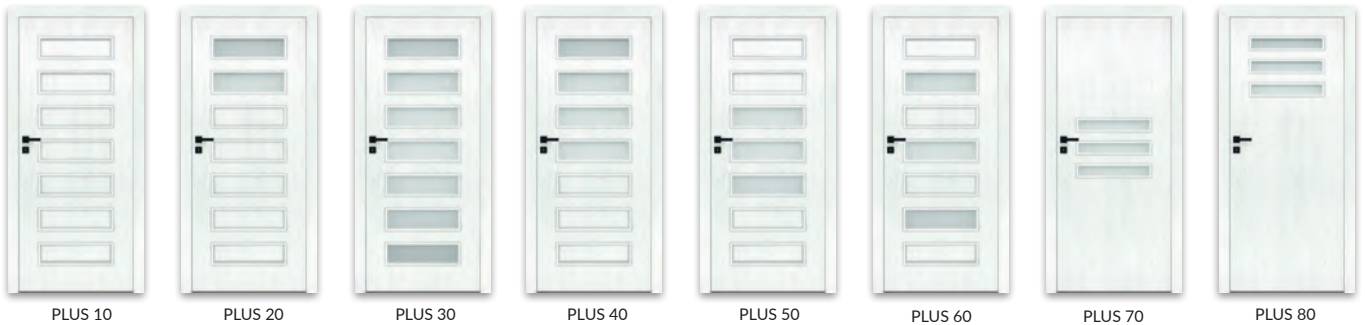

PLUS s poldrážkou a bez poldrážky

- biela (štruktúra), biela matná, biela borovica, brest sibírsky, strieborná, pieskový dub, bielený dub drážka, zlatý dub drážka, orech, antracitový brest, tmavé wenge, vintage dub, karamelový orech, dub toffi***, marrone gaštan štruktúra, bledosivá matná, dub evoke
- brest, americký orech, eben**, poľský dub 3D, dub grand

V štandardnom prevedení skla: biela kôra, žalúzia alebo chinchila

Možnosť za príplatok

dekoratívne sklo MAT DRE, DECORMAT HNEDÝ, DECORMAT GRAFITOVÉ (týka sa krídla)

- » PLUS 20
- » PLUS 40, 50, 60, 70, 80
- » PLUS 30
- » výplň: drevotriesková doska s otvormi
- » krídla „90° a „100
- » vetracie podrezanie dverí
- » rekuperačné skrátenie – 15 mm
- » dvojkridle dvere
- » matné bezpečnostné vrstvené sklo VSG 22.1

** dekor je k dispozícii do vypredania zásob

*** dekor iba pri vodorovnom smere vlákien

POZOR: krídlo s poldrážkou - rovná hrana

Krídlo falcové

- » rovná hrana, zasklievací lišta s rovnou hranou,
- » 3 šrobované pánty vo farbe striebornej
- » zámok dózický na obyčajný kľúč, wc blokáda, vložka na FAB alebo len kľučka bez otvoru na rozetu

Bezfalcové krídlo

1. » hrana bez falcu, zasklievací lišta s rovnou hranou
   - » otvory pre 2 skryté pánty Estetic 80 (pánty sú súčasťou vybavenia zárubne)
   - » magnetická zámka na obyčajný kľúč, WC blokáda, patentná vložka alebo jednoduchá zámka
2. **POZOR:** tretí pánt Estetic 80 do dverí bez poldrážky (príplatok sa pripočítava k cene zárubne)

model	skupina ■■
PLUS 10-80	214 € | 256,8 €

FANO falcované a bezfalcové

- biela (štruktúra), biela matná, biela borovica, brest sibírsky, strieborná, pieskový dub, bielený dub drážka, zlatý dub drážka, orech, antracitový brest, tmavé wenge, vintage dub, karamelový orech, dub toffi***, marrone gaštan štruktúra, bledosivá matná, dub evoke
- brest, americký orech, eben**, poľský dub 3D, dub grand