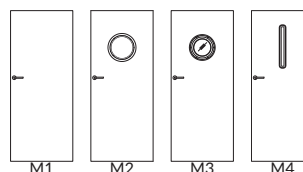

- M1 - plné krídlo, bez skla
- M2 - okrúhle okno MDF vo fólii čierna matná
- M3 - kovové okrúhle okno čiernej alebo oceleovej farby (matné alebo priehľadné okno)
- M4 - rámček MDF vo fólii čierna matná