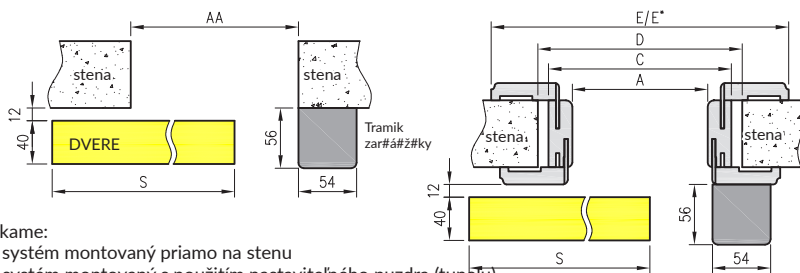

NT - Vodorovný prierez

Ponúkame:

NS – systém montovaný priamo na stenu

NT – systém montovaný s použitím nastaviteľného puzdra (tunelu)