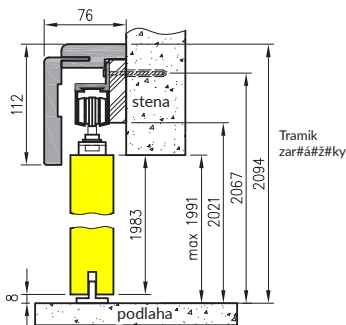

Nástenný posuvný systém DRE je určený pre jednokridlové alebo dvojkridlové vnútorné dvere v posuvnom variante. Je ho možné použiť na dvere, ktoré sú v našom sortimente, v povrchových úpravách: DRE-Cell, 3D fólia a lakované dvere s výnimkou kolekcie: Enter, Solid, protipožiarna, presklená a výškovo variabilné dvere.

Komplet posuvného (nástenného) systému obsahuje:

- » trámik zarážky, kolajnicu vedenia (LEON SN 150,180, 200) s kovaním, distančnú lištu a maskujúci rám. V prípade systému montovaného na regulovanom tunelu sú v sade aj 2 prídavné distančné lišty. V prípade systému s použitím hákovej zámky je v trámiku zarážky vyfrézované zahĺbenie pre čap.
- » Kridlo dverné bez poldrážky DRE s rozmermi:
- » Jednoduché dvere: „60“, „70“, „80“, „90“, „100“
- » Dvojité dvere: „120“, „140“, „160“, „180“, „200“

NS - Vodorovný prierez