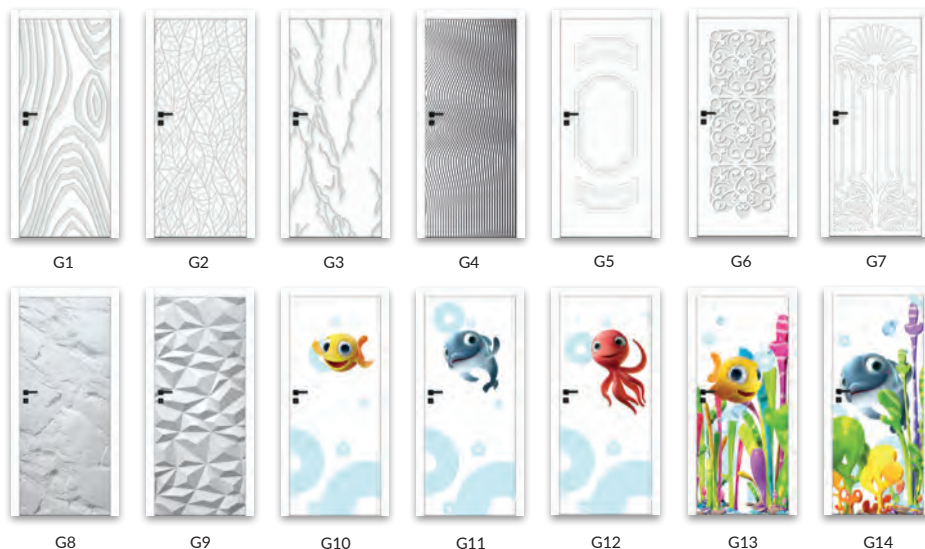

GRAFI bezfalcové