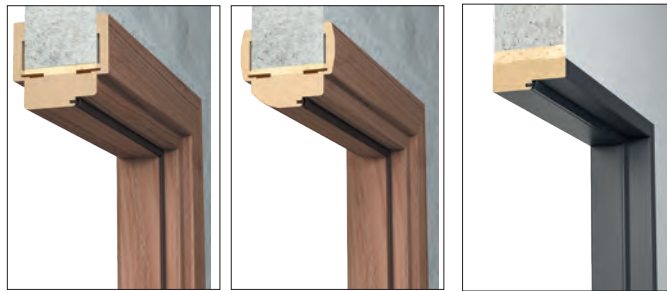

Komplet obsahuje

Hlavný trám (vodorovný a dva zvislé prvky), dverové tesnenie, súprava pántov, súprava prvkov na zostavenie zárubne podľa priloženého návodu. Zárubne sú balené do kartónových obalov.

Poldrážková zárubňa s 3 pántami a hákom hlavného zámku.
 Poldrážková zárubňa ENTER s 3 pántami a dva háky (pre hlavný a horný zámok).
 Poldrážková zárubňa SOLID s 3 pántami a 4 hákmi pre západku a čapy lištového zámku.
 Bezpoldrážková zárubňa s 2 pántami ESTETIC 80 s montážnymi plechmi a magnetickým zámkom.
 Zárubne do sklenených dverí majú 2 pánty a špeciálny hák.
 Pre zárubňu jednoduchú a jednoduchú SOFT používame krycie lišty.