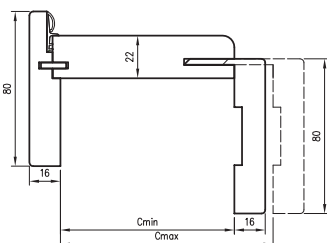

Profil zárubne: