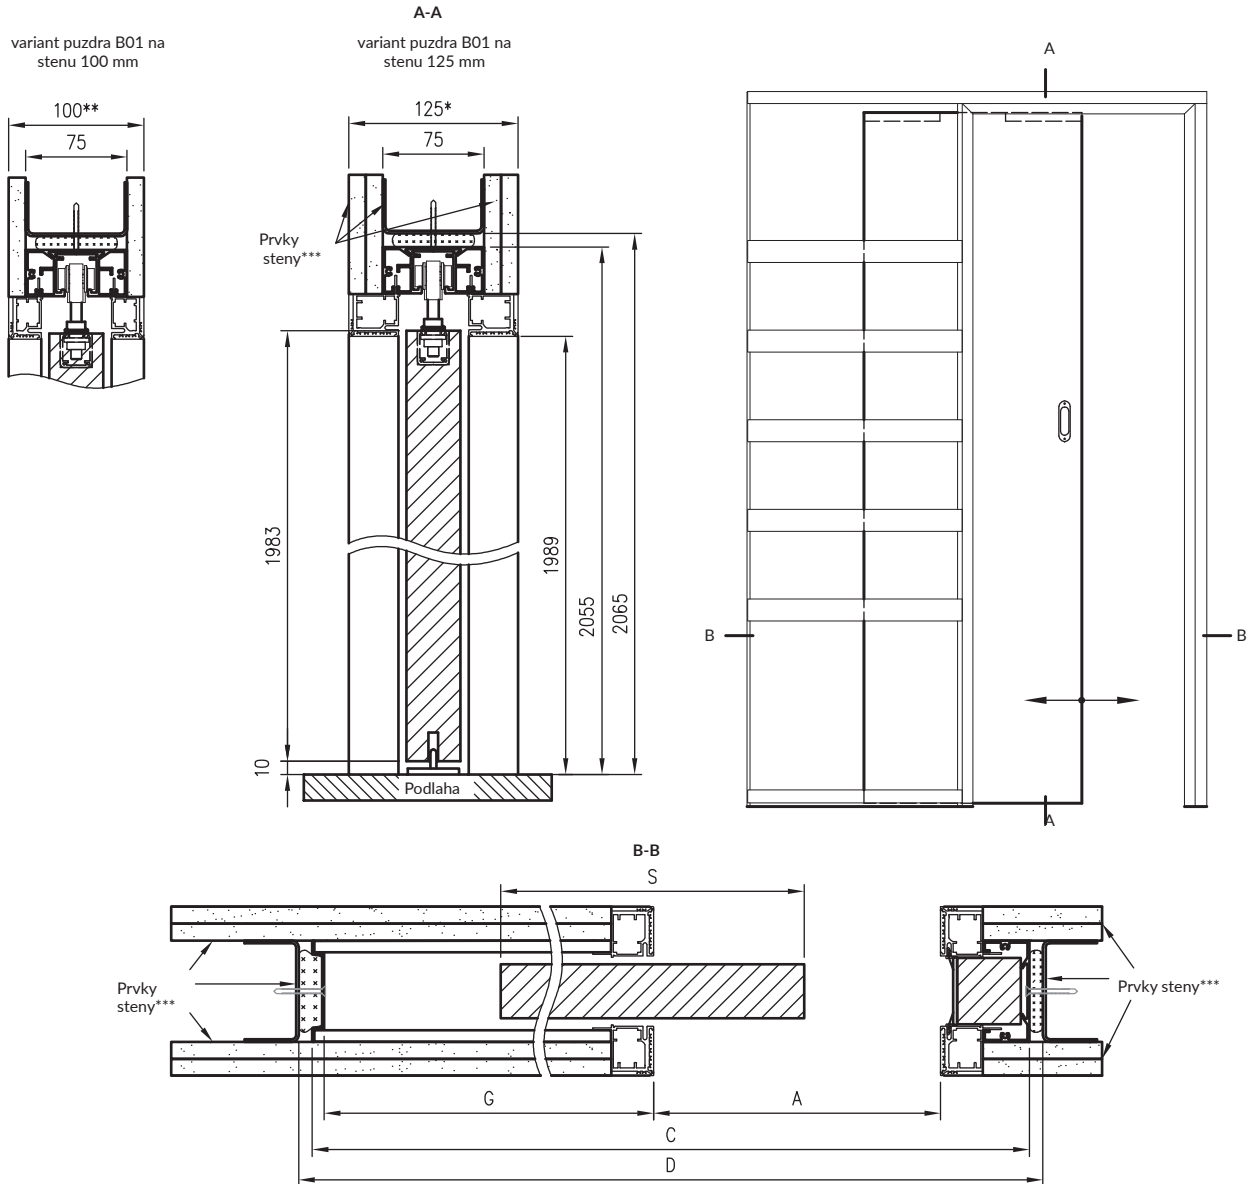

PUZDRO BEZ ZÁRUBNE B01

Puzdro bez zárubne s možnosťou montáže a demontáže dverového krídla po montáži a opracovaní puzdra. Pri montáži systému sa kazeta osadí do konštrukcie profilov umožňujúcich stavbu sadrokartónovej steny (alebo inej konštrukcie) s hrúbkou:

- 100 mm pre puzdro bez zárubne B01 100 mm
- 125 mm pre puzdro bez zárubne B01 125 mm

Následne zaklopenie širokých plôch sadrokartónovými doskami s hrúbkou 12,5 mm (sadrokartónové dosky je potrebné kúpiť) povrchové dokončenie týchto plôch.

ZOZNAM KOLEKCIÍ A MODELOV DVERÍ DOSTUPNÝCH V PUZDROVOM SYSTÉME BEZ ZÁRUBNE B01:

ESTRA; VERANO; ENA; TRIESTA; SOLTE; REVA; FOSCA; NESTOR; AURI; ELSA; PREMIUM; PIANO; SCALA; VERSO; BERGE; EVEN;
NOVA 10; RIVIA 10, RIVIA 60 - 130; GALERIA ALU 10, 20, 30, 50, 60; FINEA 10, 40; STANDARD 10, UNI 10; FARGO 10 - 60; BINITO 10 - 90
Kridla majú na hornej hrane dodatočné frézovanie. Do puzdiel bez zárubne B01 nie je možné použiť kridla so zámkami a doskové kridla s presklením a plochými panelmi.

šírka	S	A	C	D	G
60	644	626	1360	1380	659
70	744	726	1460	1480	759
80	844	826	1560	1580	859
90	944	926	1660	1680	959
100	1044	1026	1760	1780	1059

* variant puzdra B01 na stenu 125 mm
** variant puzdra B01 na stenu 100 mm
*** prvky steny nie sú súčasťou výrobku

S - šírka dverového krídla
A - šírka vo svetlosti priechodu
C - celková šírka kazety
D - výška otvoru pre kazetu
G - hĺbka hotovej kazety

MODEL

Cena puzdra

Puzdro bez zárubne B01 100/125

794 € | 952,8 €