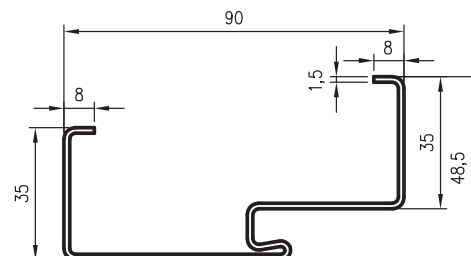

Profil zárubne:

OSS_STAND pre jednokrídlové dvere

	A	C	SO	F
„60“	600	670	687	697
„70“	700	770	787	797
„80“	800	870	887	897
„90“	900	970	987	997
„100“	1000	1070	1087	1097
„110“	1100	1170	1187	1197

OSS_STAND pre dvojkrídlové dvere

	A	C	SO	F
„100b“	1032	1102	1119	1129
„110b“	1132	1202	1219	1229
„120“	1232	1302	1319	1329
„130“	1332	1402	1419	1429
„140“	1432	1502	1519	1529
„150“	1532	1602	1619	1629
„160“	1632	1702	1719	1729
„170“	1732	1802	1819	1829
„180“	1832	1902	1919	1929
„190“	1932	2002	2019	2029
„200“	2032	2102	2119	2129

OSS_ENTER, OSS_SOLID

	A	C	SO	F
„80“	800	870	887	897
„90“	900	970	987	997
„100“	1000	1070	1087	1097