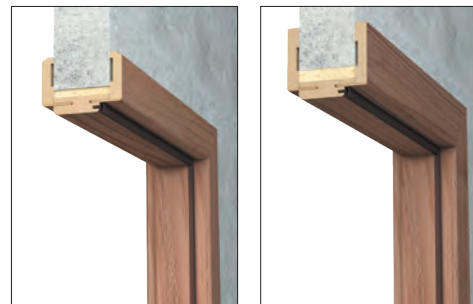

KONŠTRUKCIA

Zárubňa je vyrobená z vysokokvalitnej MDF dosky. Hlavný panel zárubne spolu s uholníkmi tvoria tvar písmena C, čo umožňuje finálnu vstavbu zárubne hrúbky 60 – 300 mm. V závislosti od hrúbky steny sa zárubňa dodáva v 13 variantoch šírky panela, konfigurovaného so štyroch variantov uholníkov (ktoré sa líšia tvarom). T63 a T80. Na pohľadovej strane je zárubňa po celej ploche potiahnutá dekoratívnou fóliou DRE-Cell v dizajne dreva, 3D fóliou, maľovaná**, navyše fóliou Finish v zárubni s laminátom CPL v zárubni s uholníkmi T63 a T80 alebo prírodnou dyhou v zárubni s uholníkmi T80. **Na dosiahnutie vysokej kvality striekanych zárubní, tieto sú pred samotným nástrekom potiahnuté špeciálnou fóliou na dosiahnutie jednoliateho podkladu.

POUŽITIE

Zárubňa nachádza uplatnenie pre vnútorné falcové dvere alebo presklené dvere inštalované do stien s hrúbkou 60 – 320 mm. V závislosti od hrúbky steny je nutné zvoliť vhodný variant zárubne Cmin, ktorý umožňuje obopnutie steny s hrúbkou Cmin – Cmax s reguláciou 20 mm.

KOMPLET OBSAHUJE

Hlavný trám (vodorovný a dva zvislé prvky vrátane maskovacích dielov), dverové tesnenie, súprava pántov, súprava prvkov na zostavenie zárubne podľa priloženého návodu. Zárubne sú balené do kartónových obalov. Zárubne by mali byť vybavené 3 pántmi, s výnimkou zárubní pre sklenené dvere, ktoré majú 2 pánty.

pre jednokrídle dvere

	A	C	D	E**	E*
60	602	646	682	786	752
70	702	746	782	886	852
80	802	846	882	986	952
90	902	946	982	1086	1052
100	1002	1046	1082	1186	1152
110	1102	1146	1182	1286	1252

pre dvojkrídle dvere

	A	C	D	E**	E*
100d	1035	1079	1115	1219	1185
110d	1135	1179	1215	1319	1285
120	1235	1279	1315	1419	1385
130	1335	1379	1415	1519	1485
140	1435	1479	1515	1619	1585
150	1535	1579	1615	1719	1685
160	1635	1679	1715	1819	1785
170	1735	1779	1815	1919	1885
180	1835	1879	1915	2019	1985
190	1935	1979	2015	2119	2085
200	2035	2079	2115	2219	2185

CENY NASTAVITELNÝCH ZÁRUBNÍ S PROFILOM, T80 A T63

Hrúbka múru			skupina 1		skupina 2						
	Cmin	Cmax	netto	brutto	netto	brutto	netto	brutto	netto	brutto	
60***	75	133 €	159,6 €	134 €	160,8 €	148 €	177,6 €	197 €	236,4 €	---	---
75	95	133 €	159,6 €	134 €	160,8 €	148 €	177,6 €	197 €	236,4 €	112 €	134,4 €
95	115	137 €	164,4 €	141 €	169,2 €	155 €	186 €	205 €	246 €	118 €	141,6 €
120	140	143 €	171,6 €	146 €	175,2 €	161 €	193,2 €	213 €	255,6 €	121 €	145,2 €
140	160	149 €	178,8 €	152 €	182,4 €	167 €	200,4 €	219 €	262,8 €	124 €	148,8 €
160	180	153 €	183,6 €	155 €	186 €	171 €	205,2 €	227 €	272,4 €	128 €	153,6 €
180	200	159 €	190,8 €	162 €	194,4 €	178 €	213,6 €	234 €	280,8 €	132 €	158,4 €
200	220	163 €	195,6 €	168 €	201,6 €	185 €	222 €	241 €	289,2 €	136 €	163,2 €
220	240	170 €	204 €	173 €	207,6 €	190 €	228 €	249 €	298,8 €	140 €	168 €
240	260	174 €	208,8 €	178 €	213,6 €	196 €	235,2 €	256 €	307,2 €	144 €	172,8 €
260	280	179 €	214,8 €	182 €	218,4 €	200 €	240 €	262 €	314,4 €	148 €	177,6 €
280	300	184 €	220,8 €	189 €	226,8 €	208 €	249,6 €	270 €	324 €	152 €	182,4 €
300	320	190 €	228 €	193 €	231,6 €	212 €	254,4 €	277 €	332,4 €	156 €	187,2 €

Cena zárubne pre dvojkrídlové dvere: +30%

*** Zárubňa na stenu 060-075 má na strane pohyblivého uholníka plyšiu drážku, pri montáži bude potrebné skrátiť perá týchto uholníkov.