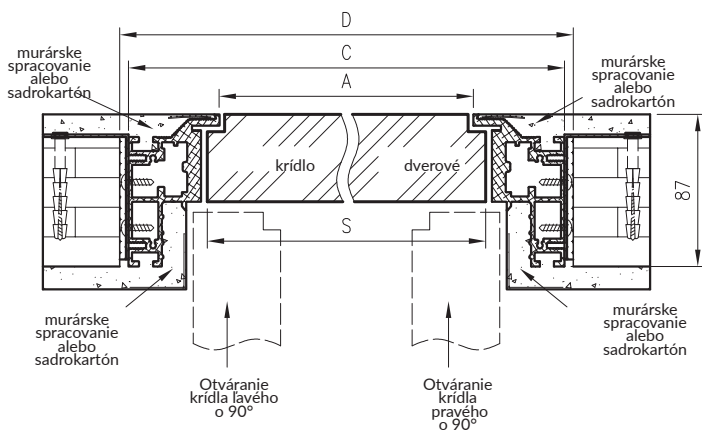

OBRÁTENÝ FALC – OTVÁRANIE SMEROM DOVNÚTRA

Priečný prierez dverí 50 mm s obráteným falcem – otváranie smerom dovnútra