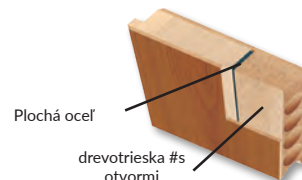

Možnosti s príplatkom ENTER/SOLID

1. » priezor (ENTER/SOLID)
   - » prah z nehrdzavejúcej ocele (ENTER/SOLID)
   - » bez druhej zámky (ENTER)
   - » opadajúce tesnenie
2. ** dekor je k dispozícii do vypredania zásob
   *** dekór iba pri vodorovnom smere vlákien
   Použitie: Dvere ENTER a SOLID ako vnútorné vchodové dvere v bytovej výstavbe aj vo verejných budovách.

*V modeloch 19 a 20 je dyha lepená do pásov so striedavým smerom vlákien.

POZOR:# rovná hrana

Ocelový prah (šír. 70 mm)

Horná závorová zámka (iba ENTER)

Lištová zámka viacbodová

Bezpečnostné pánty a závary

Prie rez krídla ENTER a SOLID