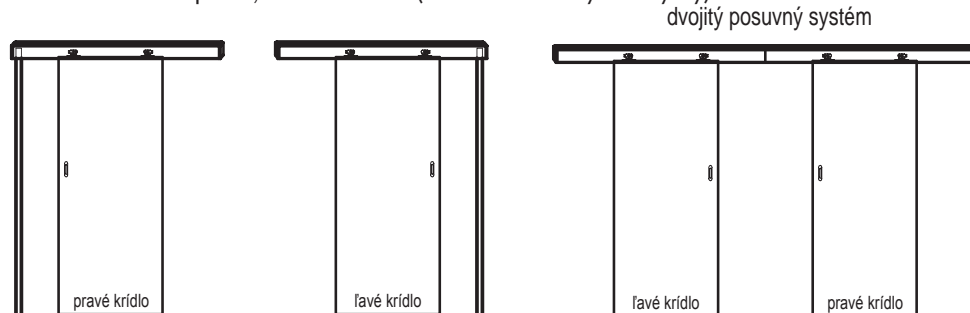

Krídla bez poldrážky – posunovacie

Ponúkame krídla: pravé, ľavé a stredné (krídla bez zámky a úchytky)

naraz je možné používať iba jedno riešenie: otvory, alebo podrezanie

Ostatné technické informácie

1. Pri štandardných rozmeroch krídla a zárubne je štrbina medzi „hotovou“ podlahou a spodnou hranou krídla 8 mm. Aby sa vyššie uvedená štrbina zmenšila, je nutné zárubňu zospodu zodpovedajúcim spôsobom skrátiť.

2. Pozor! Pred nákupom a inštaláciou stolárskych výrobkov skontrolujte, či zvolený typ výrobkov zodpovedá požiadavkám technického projektu spracovaného pre daný objekt, a predovšetkým sa uistite, že konštrukcia stien a stropov umožňuje inštaláciu stolárskych výrobkov s hmotnosťou uvedenou v nasledujúcej tabuľke.

Zaručenie vetracej plochy v poldrážkových dverách**

Symbol rozmeru dverí	Krídla s poldrážku				Krídla bez poldrážky			
	dvere s vetracími otvormi		dvere s vetracím podrezaním		dvere s vetracími otvormi		dvere s vetracím podrezaním	
	vetracia plocha otvorov a škáry 8 mm [m²]	škára vyžadovaná pre zaistenie požiadavky na vetranie [v mm]	vetracia plocha podrezania a škáry 8 mm [m²]	škára nutná pre splnenie požiadavky vetrania [v mm]	vetracia plocha otvorov a škáry 9 mm [m²]	škára vyžadovaná pre zaistenie požiadavky na vetranie [v mm]	vetracia plocha podrezania a škáry 9 mm [m²]	škára nutná pre splnenie požiadavky vetrania [v mm]
"100"	0,009	19*	0,031	0	0,012	19*	0,033	0
"90"	0,008	21*	0,027	1	0,011	21*	0,029	1
"80"	0,008	24*	0,024	5	0,010	24*	0,025	5
"70"	0,007	28*	0,020	14*	0,009	28*	0,021	13*
"60"	0,006	32*	0,016	35*	0,008	33*	0,018	33*

Vyššie je uvedená požadovaná svetlá výška pod dvermi, zaisťujúca 0,022 m² celkovej vetracej plochy. Štandardná svetlá výška pre krídla je 8 – 9 mm.

*je treba zväčšiť škáru na požadovanú výšku skrátením krídlo zdola (pokial' je takéto skrátenie možné – pozri **)

**Výnimky, ktoré nie sú uvedené v tabuľke (krídla, ktoré nie je možné skrátiť):

- Kolekcia Vetro A – použitie vetracieho podrezania v dverách širokých „80“ – „100“ a štandardná škára pod dverami (6 mm) zaisťujú splnenie požiadavky vetrania.
- Kolekcia Vetro B – nesplňuje požiadavku na vetranie
- Posuvné krídla – vzhľadom na konštrukciu posuvného systému (vzdialenosť od steny/tunelu 12 mm) splňujú požiadavku na vetranie bez nutnosti ďalších zásahov.

3. Pozor! Pred nákupom a inštaláciou stolárskych výrobkov skontrolujte, či zvolený typ výrobkov zodpovedá požiadavkám technického projektu spracovaného pre daný objekt, a predovšetkým sa uistite, že konštrukcia stien a stropov umožňuje inštaláciu stolárskych výrobkov s hmotnosťou uvedenou v nasledujúcej tabuľke:

	Dverné krídla		Zárubne		Iné výrobky	
	interiérové	vstupné	nastaviteľné	jednoduché	nastaviteľný tunel	posunový systém
Hmotnosť max.	50 kg	50 kg	40 kg	20 kg	40 kg	20 kg

4. Krídla sú balené do zmraziteľnej fólie a okraje sú dodatočne chránené polystyrénom alebo lepenkovými vložkami.

5. Cena krídiel nezahŕňa kľučku, štíty a patentnú vložku (s výnimkou kolekcie Scala vo verzii s poldrážkou).