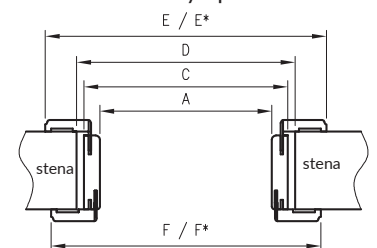

Horizontálny #prierez

D - požadovaná šírka otvoru v stene
* platí pre Nastaviteľný tunel s uhl. T80

pre jednokridlové dvere

	A	C	D	E	F	E*	F*
60	602	646	666	752	736	786	770
70	702	746	766	852	836	886	870
80	802	846	866	952	936	986	970
90	902	946	966	1052	1036	1086	1070
100	1002	1046	1066	1152	1136	1186	1170

	A	C	D	E	F	E*	F*
120	1200	1244	1264	1350	1334	1384	1368
140	1400	1444	1464	1550	1534	1584	1568
160	1600	1644	1664	1750	1734	1784	1768
180	1800	1844	1864	1950	1934	1984	1968
200	2000	2044	2064	2150	2134	2184	2168