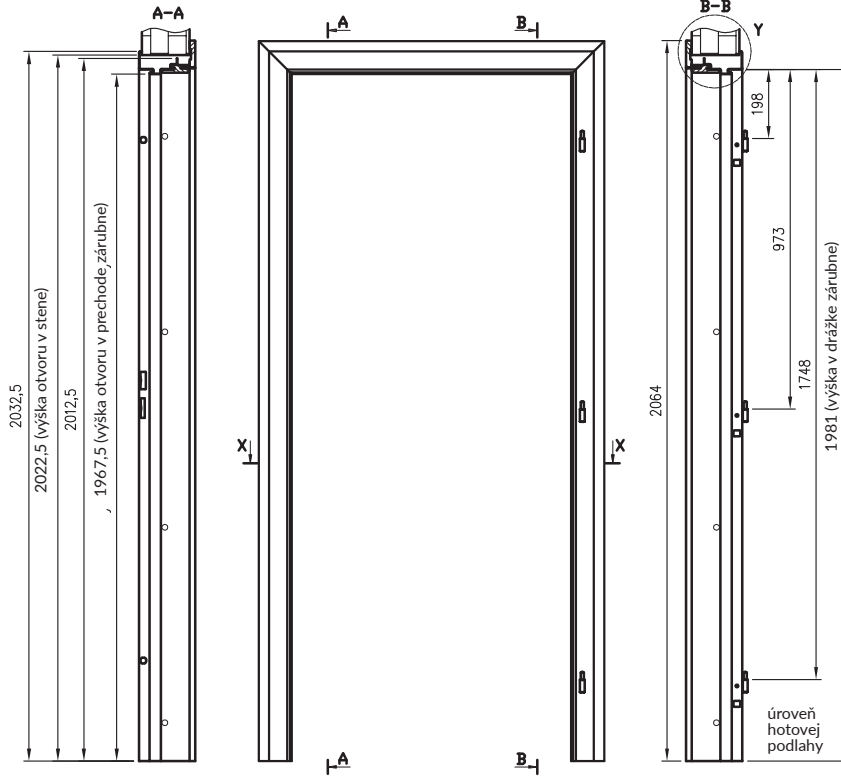

Hybridná ocelová zárubňa – je inovatívne riešenie v našej ponuke, spájajúce pevnosť kovovej konštrukcie s dodatočnou funkcionalitou, ktorá umožňuje celkové zabudovanie ostenia s použitím MDF prvkov zárubne s povrchovou úpravou CPL laminátom.

Hybridná zárubňa je kombináciou kovovej zárubne s pevnou šírkou, MDF panela dostupného v 11 šírkových variantoch a maskovacieho uholníka. Toto riešenie umožňuje zabudovať zárubne s hrúbkou 137 – 357 mm a reguláciou uholníkom až 20 mm.

POUŽITIE:

Hybridná zárubňa je určená pre vchodové dvere Solid a Enter (má 4 zástrčky a jazyk viacbodového zámku Solid), ale úspešne ju je možné použiť aj pri vnútorných falcových dverách – s tým, že časť na báze dreva je dostupná iba v laminátoch CPL. Zárubňa je určená na inštaláciu na hotovej podlahe.

varianty zárubne podľa hrúbky steny

	Cmin	Cmax	SP
1	137	157	82
2	157	177	102
3	177	197	122
4	197	217	142
5	217	237	162
6	237	257	182
7	257	277	202
8	277	297	222
9	297	317	242
10	317	337	262
11	337	357	282

* príklady farebných kompozícií hybridnej ocelevej zárubne s panelom

rozmery šírky zárubne

šírka	A	B	C	D	E	F
80	800	827	890	910	930	993
90	900	927	990	1010	1030	1093
100	1000	1027	1090	1110	1130	1193