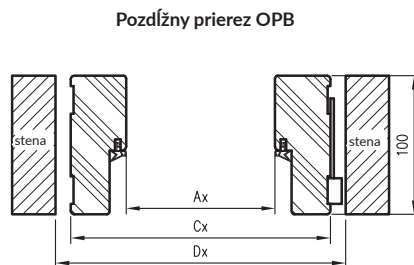

JEDNODUCHÁ ZÁRUBŇA PRE BEZPOLDRÁŽKOVÉ DVERE

pre bezpoldrážkové dvere

	Ax	Cx	Dx
60	607	687	710
70	707	787	810
80	807	887	910
90	907	987	1010
100	1007	1087	1110

Dx - požadovaná šírka otvoru v múre

pre dvojkrídlové bezpoldrážkové dvere

	Ax	Cx	Dx
120	1234	1314	1340
130	1334	1414	1440
140	1434	1514	1540
150	1534	1614	1640
160	1634	1714	1740
170	1734	1814	1840
180	1834	1914	1940