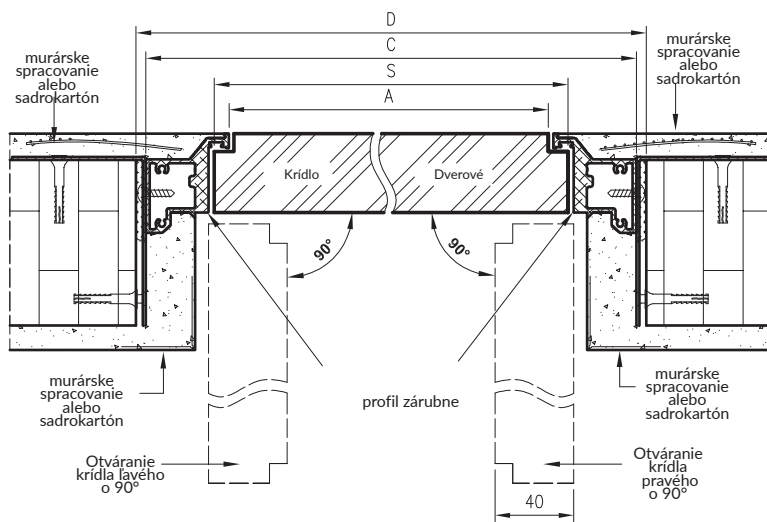

Priečný prierez v prípade falcovaných dverí Sara Eco 2 - otváranie smerom dovnútra

Šírka dverí Sara Eco 2

	S	A	C	D
"60"	620	605	690	700
"70"	720	705	790	800
"80"	820	805	890	900
"90"	920	905	990	1000
"100"	1020	1005	1090	1100

S - šírka dverného kridla
A - svetlá šírka zárubne
C - vonkajšia šírka zárubne
D - požadovaná šírka otvoru v stene