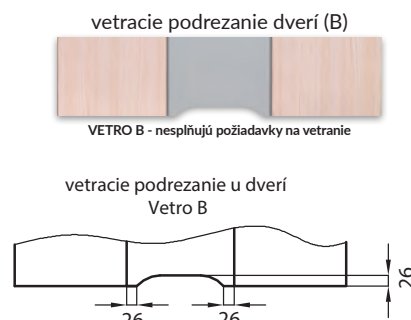

VETRO A a B s poldrážkou a bez poldrážky (iba matná biela)

■ biela (štruktúra), biela matná, biela borovica, sibírsky brest, pieskový dub, bielený dub drážka, zlatý dub drážka, antracitový brest, tmavé wenge, vintage dub, karamelový orech, marrone gaštan štruktúra, dub evoke, čierna matná 2, bledosivá matná, dub toffi** ***
■ brest, americký orech, eben**, poľský dub 3D, dub grand

** dekor je k dispozícii do vypredania zásob
*** dekor iba pri vodorovnom smere vlákien

model

skupina ■■

VETRO B1-B5, B10-B15

315 € | 378 €

VETRO A a B s poldrážkou a bez poldrážky (iba matná biela)

■ biela (štruktúra), biela matná, biela borovica, sibírsky brest, pieskový dub, bielený dub drážka, zlatý dub drážka, antracitový brest, tmavé wenge, vintage dub, karamelový orech, marrone gaštan štruktúra, dub evoke, čierna matná 2, bledosivá matná, dub toffi** ***
■ brest, americký orech, eben**, poľský dub 3D, dub grand

V štandardnom prevedení skla: vzor 1-5 a vzor 10-11.
Skla z kolekcie VETRO majú svoj rub a líce (dôležité pri umiestnení vedľa seba dverí, #ktoré sa otvárajú na opačné strany).
** dekor je k dispozícii do vypredania zásob
*** dekor iba pri vodorovnom smere vlákien

POZOR: poldrážkové krídlo hrana R5.
jednokrídlo dvere „70“ - „100“

Pozor: V dekore Biela Mat sú krídla dostupné aj vo verzii bezfalcovej-otváratej.

model

skupina ■■

VETRO A1-A5, A10-A15

293 € | 351,6 €