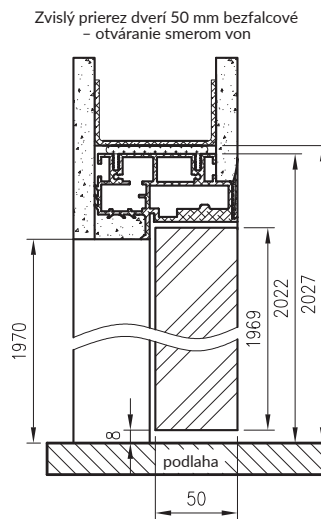

BEZFALCOVÉ – OTVÁRANIE SMEROM VON

2037 – požadovaná výška montážneho otvoru

Rozmery šírky dverí Profi

	S	A	C	D
"60"	600	586	690	700
"70"	700	686	790	800
"80"	800	786	890	900
"90"	900	886	990	1000
"100"	1000	986	1090	1100