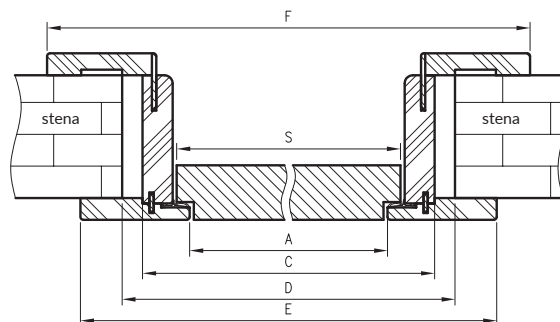

Pozdĺžny prierez ORO