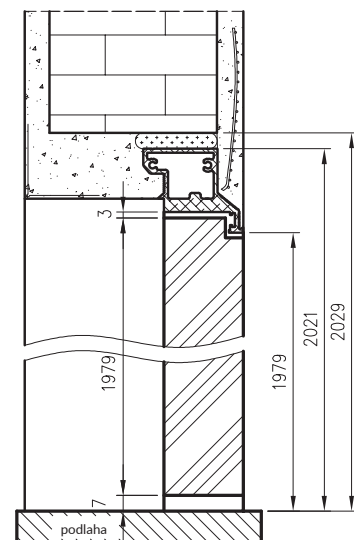

Vertikálny prierez v prípade falcovaných dverí Sara Eco 2 - otváranie smerom dovnútra

MODEL	štandardná farba (hliník)		farba biela, čierna	
bezfalcová zárubňa DRE s 2 závesmi	252 €	302,4 €	298 €	357,6 €
falcovaná zárubňa DRE s 2 závesmi	252 €	302,4 €	298 €	357,6 €
bezfalcová zárubňa DRE s 3 závesmi	268 €	321,6 €	319 €	382,8 €
falcovaná zárubňa DRE s 3 závesmi	268 €	321,6 €	319 €	382,8 €