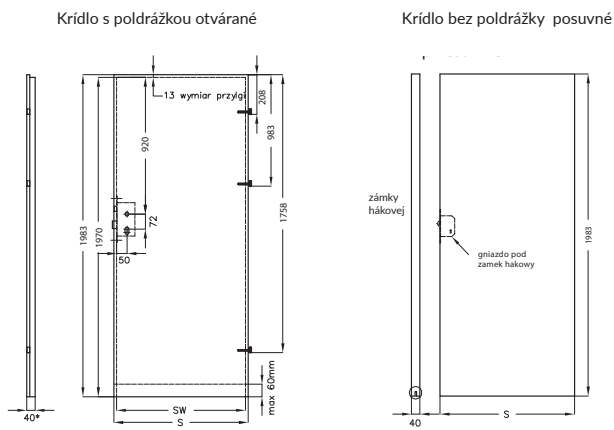

Rozmery krídiel a umiestnenie pántov

VETRO A, B, D

Hrúbka krídiel

Druh dverí	Hrúbka krídla
Scala, Nestor, Elsa	zvislé časti rámu 40 mm vodorovné prvky rámu 35 mm
Piano, Premium, Trieste**, Fosca, Ena**, Verano**, Auri,	zvislé rámy 40 mm vodorovné prvky rámu 35 mm vnútorné vodorovné prvky 22 mm
Ostatné modely	40 mm

Šírka krídiel

Symbol rozmeru dverí	S	SW	SB
„100“	1044	1018	1024
„90“	944	918	924
„80“	844	818	824
„70“	744	718	724
„60“	644	618	624

S – celková šírka krídla
SW – šírka v mieste poldrážky (týka sa krídiel s poldrážkou)
SB – šírka krídla bez poldrážky

** V kolekciah Trieste 1-2, Verano 1-2, Ena 1-2 sa jeden priečkový rám dverí skladá z dvoch 16 mm MDF rámov spojených dohromady, medzi ktoré je vložená sklenená tabuľa s hrúbkou 4 mm, vzťahuje sa na rámové dvere s veľkým presklením.

KRYTKY NA PÁNTY

- (súprava 2 ks na 1 pánt)
- Plastové krytky prispôbené pántom s priemerom 15 mm.

3 € | 3,6 €