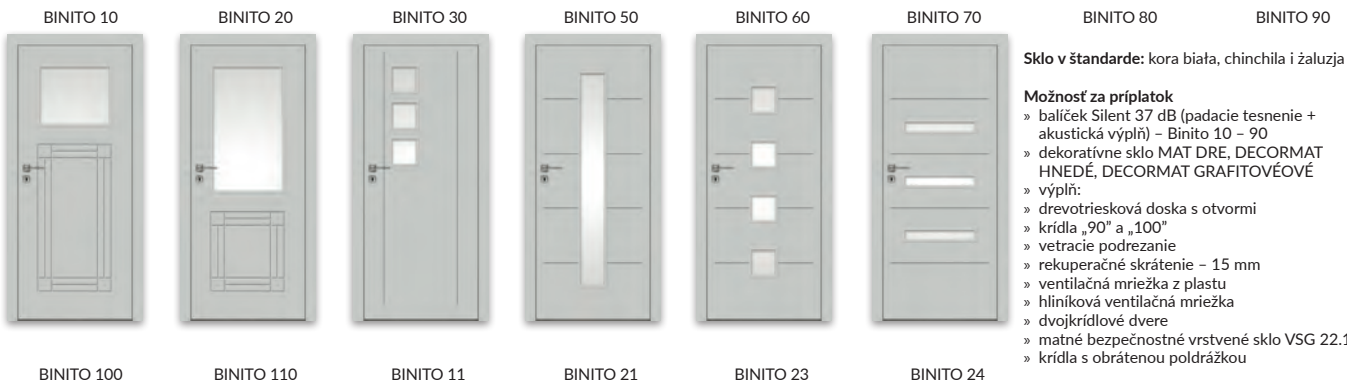

P **BINITO** poldrážkové, bezpoldrážkové a s obrátenou poldrážkou

■ krídlo maľované akrylovým UV lakom
biela, ércu, latté, popolavá

Sklo v štandarde: kora biela, chinchila i žaluzja

Možnosť za príplatok

- » balíček Silent 37 dB (padacie tesnenie + akustická výplň) – Binito 10 – 90
- » dekoratívne sklo MAT DRE, DECORMAT HNEDE, DECORMAT GRAFITOVÉOVÉ
- » výplň:
  - » drevotriesková doska s otvormi
  - » krídla „90“ a „100“
  - » vetracie podrezanie
  - » rekuperačné skrútenie – 15 mm
  - » ventilačná mriežka z plastu
  - » hliníková ventilačná mriežka
  - » dvojkrídlové dvere
  - » matné bezpečnostné vrstvené sklo VSG 22.1
- » krídla s obrátenou poldrážkou

Krídlo falcové

- » rovná hrana, zasklievacía lišta s rovnou hranou,
- » 3 šrobované pánty vo farbe striebornej
- » zámok dózický na obyčajný kľúč, wc blokáda, vložka na FAB alebo len kľučka bez otvoru na rozetu

Bezfacové krídlo

- » hrana bez falcu, zasklievacía lišta s rovnou

hranu

- » otvory pre 2 skryté pánty Estetic 80 (pánty sú súčasťou vybavenia zárubne)
- » magnetická zámka na obyčajný kľúč, WC blokáda, patentná vložka alebo jednoduchá zámka
- POZOR: tretí pánt Estetic 80 do dveri bez poldrážky (príplatok sa pripočítava k cene zárubne)

Krídlo s obráteným falcom

- » aktívne otváracé jednokrídlové krídlo
- » rovná hrana
- » zdierky pre 2 zadlabávacíe pánty Estetic 1821 (pánty sú príslušenstvom zárubne)
- » magnetický zámok s bežným kľúčom, kúpeľňový zámok, patentnú vložku alebo ekonomický zámok

Na zaručenie vysokej kvality maľovaných výrobkov, pred lakovaním dverových krídel aj zárubní, sú laminované špeciálnym materiálom, ktorý vytvára jednoliaty podklad.

model	skupina ■
BINITO 10, 20, 30, 50, 60, 70, 80, 90	195 € | 234 €
BINITO 11, 21, 23, 24, 100, 110	263 € | 315,6 €