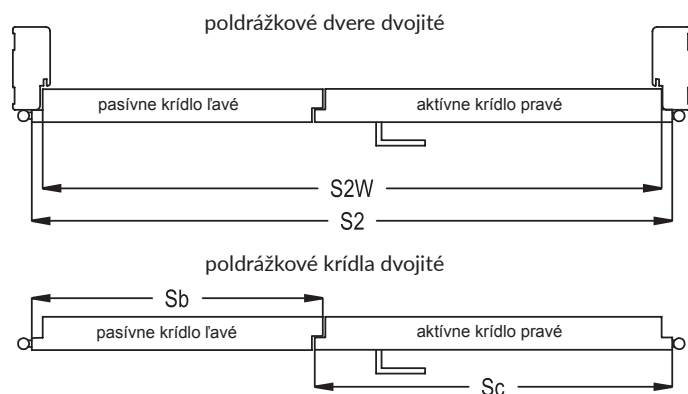

asymetrickú 26/36 mm alebo 26/40 mm - pre dvere s poldrážkou.

Jednoduché otvárané poldrážkové krídla

Ponúkame krídla: pravé, ľavé a stred

Otvárané dvojité krídla

Ponúkame dvojité krídla: pravé - v tom prípade je pravé krídlo aktívne a ľavé pasívne a dvojité krídla ľavé, keď je aktívne ľavé krídlo a pasívne pravé. Aktívne krídlo je štandardne vybavené falcom a zámkom. Pasívne krídlo má naproti tomu „protifalc“ a v štandarde protikus a „zástrč“ (A)