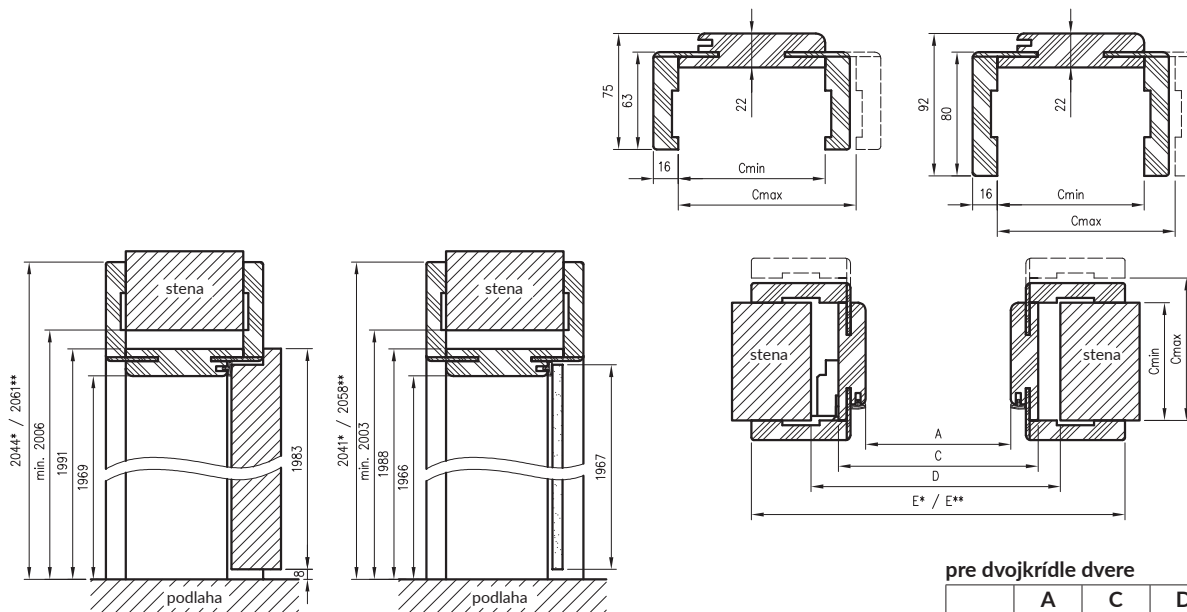

KONŠTRUKCIA

Zárubňa je vyrobená z vysokokvalitnej MDF dosky. Hlavný panel zárubne spolu s uholníkmi tvoria tvar písmena C, čo umožňuje finálnu vstavbu zárubne hrúbky 60 – 300 mm. V závislosti od hrúbky steny sa zárubňa dodáva v 13 variantoch šírky panela, konfigurovaného so štyroch variantov uholníkov (ktoré sa líšia tvarom). T63 a T80. Na pohľadovej strane je zárubňa po celej ploche potiahnutá dekoratívnou fóliou DRE-Cell v dizajne dreva, 3D fóliou, maľovaná**, navyše fóliou Finish v zárubni s laminátom CPL v zárubni s uholníkmi T63 a T80 alebo prírodnou dyhou v zárubni s uholníkmi T80. **Na dosiahnutie vysokej kvality striekanych zárubní, tieto sú pred samotným nástrekom potiahnuté špeciálnou fóliou na dosiahnutie jednoliateho podkladu.

POUŽITIE

Zárubňa nachádza uplatnenie pre vnútorné falcové dvere alebo presklené dvere inštalované do stien s hrúbkou 60 – 320 mm. V závislosti od hrúbky steny je nutné zvoliť vhodný variant zárubne Cmin, ktorý umožňuje obopnutie steny s hrúbkou Cmin – Cmax s reguláciou 20 mm.

KOMPLET OBSAHUJE

Hlavný trám (vodorovný a dva zvislé prvky vrátane maskovacích dielov), dverové tesnenie, súprava pántov, súprava prvkov na zostavenie zárubne podľa priloženého návodu. Zárubne sú balené do kartónových obalov. Zárubne by mali byť vybavené 3 pántmi, s výnimkou zárubní pre sklenené dvere, ktoré majú 2 pánty.

pre jednokrídle dvere

	A	C	D	E**	E*
60	602	646	682	786	752
70	702	746	782	886	852
80	802	846	882	986	952
90	902	946	982	1086	1052
100	1002	1046	1082	1186	1152
110	1102	1146	1182	1286	1252

pre dvojkrídle dvere

	A	C	D	E**	E*
100d	1035	1079	1115	1219	1185
110d	1135	1179	1215	1319	1285
120	1235	1279	1315	1419	1385
130	1335	1379	1415	1519	1485
140	1435	1479	1515	1619	1585
150	1535	1579	1615	1719	1685
160	1635	1679	1715	1819	1785
170	1735	1779	1815	1919	1885
180	1835	1879	1915	2019	1985
190	1935	1979	2015	2119	2085
200	2035	2079	2115	2219	2185

CENY NASTAVITELNÝCH ZÁRUBNÍ S PROFILOM, T80 A T63

Hrúbka múru			skupina 1		skupina 2						
	Cmin	Cmax	netto	brutto	netto	brutto	netto	brutto	netto	brutto	
60***	75	133 €	159,6 €	134 €	160,8 €	148 €	177,6 €	197 €	236,4 €	---	---
75	95	133 €	159,6 €	134 €	160,8 €	148 €	177,6 €	197 €	236,4 €	112 €	134,4 €
95	115	137 €	164,4 €	141 €	169,2 €	155 €	186 €	205 €	246 €	118 €	141,6 €
120	140	143 €	171,6 €	146 €	175,2 €	161 €	193,2 €	213 €	255,6 €	121 €	145,2 €
140	160	149 €	178,8 €	152 €	182,4 €	167 €	200,4 €	219 €	262,8 €	124 €	148,8 €
160	180	153 €	183,6 €	155 €	186 €	171 €	205,2 €	227 €	272,4 €	128 €	153,6 €
180	200	159 €	190,8 €	162 €	194,4 €	178 €	213,6 €	234 €	280,8 €	132 €	158,4 €
200	220	163 €	195,6 €	168 €	201,6 €	185 €	222 €	241 €	289,2 €	136 €	163,2 €
220	240	170 €	204 €	173 €	207,6 €	190 €	228 €	249 €	298,8 €	140 €	168 €
240	260	174 €	208,8 €	178 €	213,6 €	196 €	235,2 €	256 €	307,2 €	144 €	172,8 €
260	280	179 €	214,8 €	182 €	218,4 €	200 €	240 €	262 €	314,4 €	148 €	177,6 €
280	300	184 €	220,8 €	189 €	226,8 €	208 €	249,6 €	270 €	324 €	152 €	182,4 €
300	320	190 €	228 €	193 €	231,6 €	212 €	254,4 €	277 €	332,4 €	156 €	187,2 €

Cena zárubne pre dvojkrídlové dvere: +30%

*** Zárubňa na stenu 060-075 má na strane pohyblivého uholníka plyšiu drážku, pri montáži bude potrebné skrátiť perá týchto uholníkov.