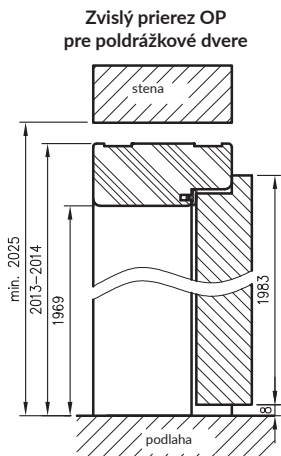

JEDNODUCHÉ ZÁRUBNE PRE POLDRÁŽKOVÉ ALEBO SKLENENÉ DVERE

pre poldrážkové dvere

	A	D
60	604	716
70	704	816
80	804	916
90	904	1016
100	1004	1116
110	1104	1216

pre poldrážkové dvere

	A	D
100d	1035	1147
110d	1135	1247
120	1235	1347
130	1335	1447
140	1435	1547
150	1535	1647
160	1635	1747
170	1735	1847
180	1835	1947
190	1935	2047
200	2035	2147

D - požadovaná šírka otvoru v múre