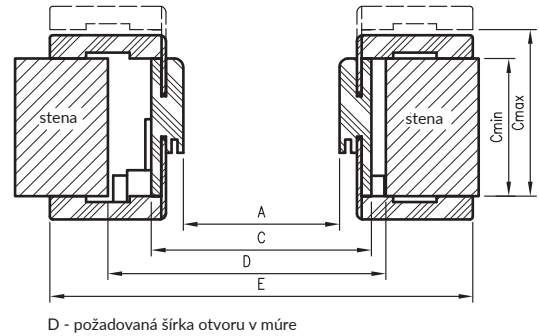

cena sady = cena dvoch zvislých nosníkov + cena horizontálneho nosníka s uholovými panelmi

Zvislý prierez ORB

požadovaná výška otvoru v mure 2006 mm

Zvislý prierez ORB
Maľovaná, spojenie 0°

Pozdĺžny prierez ORB