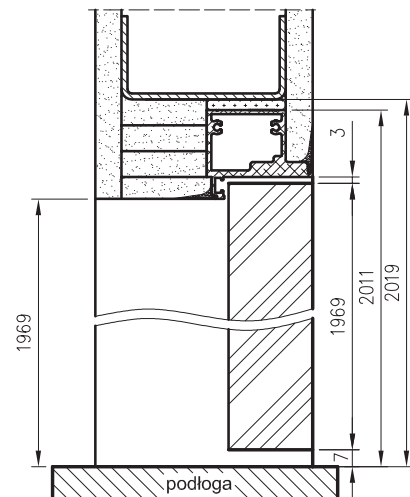

Šírka dverí Sara Eco 2

	S	A	C	D
"60"	620	605	690	700
"70"	720	705	790	800
"80"	820	805	890	900
"90"	920	905	990	1000
"100"	1020	1005	1090	1100

Vertikálny prierez v prípade bezfalcových dverí Sara Eco 2 - otváranie smerom von