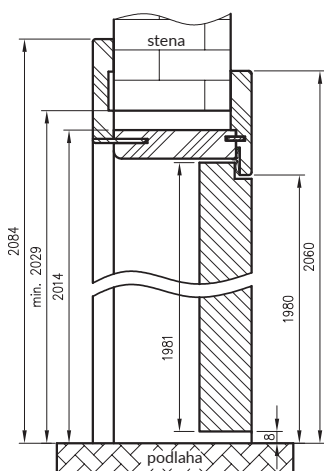

Zvislý prierez ORO

CENY NASTAVITELNÝCH ZÁRUBNÍ S ODVRÁTENÝM FALCOM

Cmin	Cmax	CELL		CPL		Akrylový	
		netto	brutto	netto	brutto	netto	brutto
90	110	388 €	465,6 €	399 €	478,8 €	459 €	550,8 €
110	130	393 €	471,6 €	404 €	484,8 €	466 €	559,2 €
130	150	397 €	476,4 €	408 €	489,6 €	472 €	566,4 €
150	170	402 €	482,4 €	414 €	496,8 €	478 €	573,6 €
170	190	406 €	487,2 €	418 €	501,6 €	484 €	580,8 €
190	210	411 €	493,2 €	422 €	506,4 €	491 €	589,2 €
210	230	415 €	498 €	427 €	512,4 €	497 €	596,4 €
230	250	419 €	502,8 €	432 €	518,4 €	502 €	602,4 €
250	270	423 €	507,6 €	436 €	523,2 €	508 €	609,6 €
270	290	428 €	513,6 €	440 €	528 €	514 €	616,8 €

	A	C	D	E	F	S
60	605	674	704	765	814	624
70	705	774	804	865	914	724
80	805	874	904	965	1014	824
90	905	974	1004	1065	1114	924
100	1005	1074	1104	1165	1214	1024