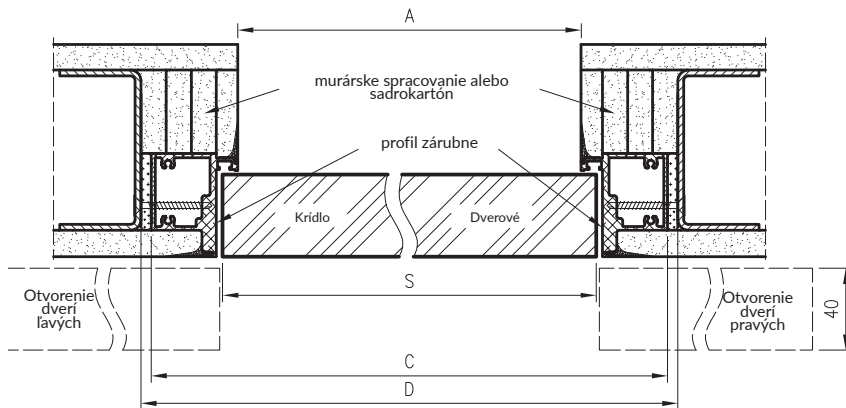

Zárubňa pre krídla Sara Eco 2

BEZFALCOVÉ - OTVÁRANÉ SMEROM VON V SK/CZ ŠTANDARD DRE

Priečný prierez v prípade bezfalcových dverí Sara Eco 2 - otváranie smerom von

Šírka dverí Sara Eco 2

	S	A	C	D
"60"	620	605	690	700
"70"	720	705	790	800
"80"	820	805	890	900
"90"	920	905	990	1000
"100"	1020	1005	1090	1100