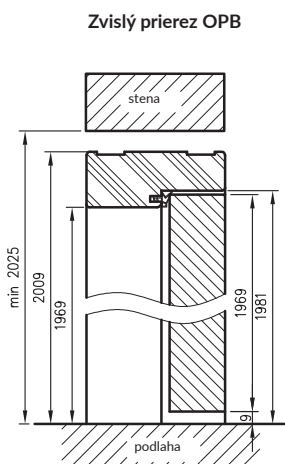

JEDNODUCHÁ ZÁRUBŇA PRE BEZPOLDRÁŽKOVÉ DVERE

pre bezpoldrážkové dvere

	Ax	Cx	Dx
60	607	687	710
70	707	787	810
80	807	887	910
90	907	987	1010
100	1007	1087	1110

Dx - požadovaná šírka otvoru v múre

pre dvojkrídlové bezpoldrážkové dvere

	Ax	Cx	Dx
120	1234	1314	1340
130	1334	1414	1440
140	1434	1514	1540
150	1534	1614	1640
160	1634	1714	1740
170	1734	1814	1840
180	1834	1914	1940