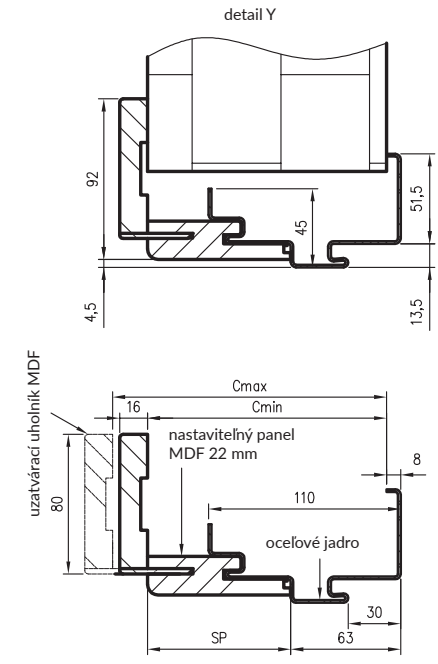

Hybridná ocelová zárubňa – je inovatívne riešenie v našej ponuke, spájajúce pevnosť kovovej konštrukcie s dodatočnou funkcionalitou, ktorá umožňuje celkové zabudovanie ostenia s použitím MDF prvkov zárubne s povrchovou úpravou CPL laminátom.

Hybridná zárubňa je kombináciou kovovej zárubne s pevnou šírkou, MDF panela dostupného v 11 šírkových variantoch a maskovacieho uholníka. Toto riešenie umožňuje zabudovať zárubne s hrúbkou 137 – 357 mm a reguláciou uholníkom až 20 mm.

POUŽITIE:

Hybridná zárubňa je určená pre vchodové dvere Solid a Enter (má 4 zástrčky a jazyk viacbodového zámku Solid), ale úspešne ju je možné použiť aj pri vnútorných falcových dverách – s tým, že časť na báze dreva je dostupná iba v laminátoch CPL. Zárubňa je určená na inštaláciu na hotovej podlahe.

varianty zárubne podľa hrúbky steny

	Cmin	Cmax	SP
1	137	157	82
2	157	177	102
3	177	197	122
4	197	217	142
5	217	237	162
6	237	257	182
7	257	277	202
8	277	297	222
9	297	317	242
10	317	337	262
11	337	357	282

* príklady farebných kompozícií hybridnej ocelevej zárubne s panelom

rozmery šírky zárubne

šírka	A	B	C	D	E	F
80	800	827	890	910	930	993
90	900	927	990	1010	1030	1093
100	1000	1027	1090	1110	1130	1193