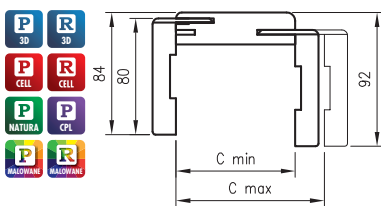

Prierez TUN s uhl. T80