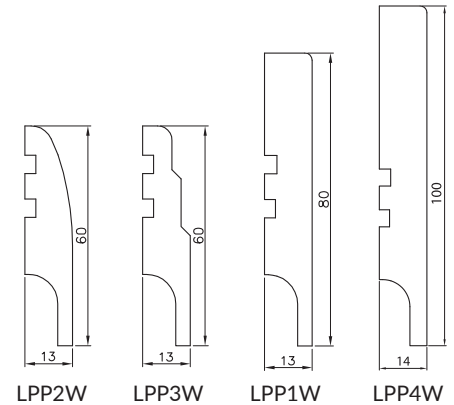

1. Lišta LPP4W - dĺžka 2,4 mb
Na vlhku odolnej doske
LPP2W, LPP3W iba dekory Cell a 3D

Štvrťvalčeky

Štvrťvalec slúži na zamaskovanie šikmého spojenia medzi stenou a zárubňou. Obchodnou jednotkou je umenie. Štvrťové kusy vyžadujú pred inštaláciou rezanie.