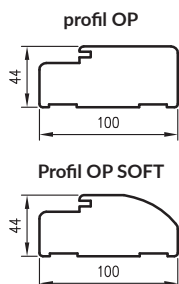

JEDNODUCHÉ ZÁRUBNE PRE POLDRÁŽKOVÉ ALEBO SKLENENÉ DVERE

pre poldrážkové dvere

	A	D
60	604	716
70	704	816
80	804	916
90	904	1016
100	1004	1116
110	1104	1216

pre poldrážkové dvere

	A	D
100d	1035	1147
110d	1135	1247
120	1235	1347
130	1335	1447
140	1435	1547
150	1535	1647
160	1635	1747
170	1735	1847
180	1835	1947
190	1935	2047
200	2035	2147

D - požadovaná šírka otvoru v múre