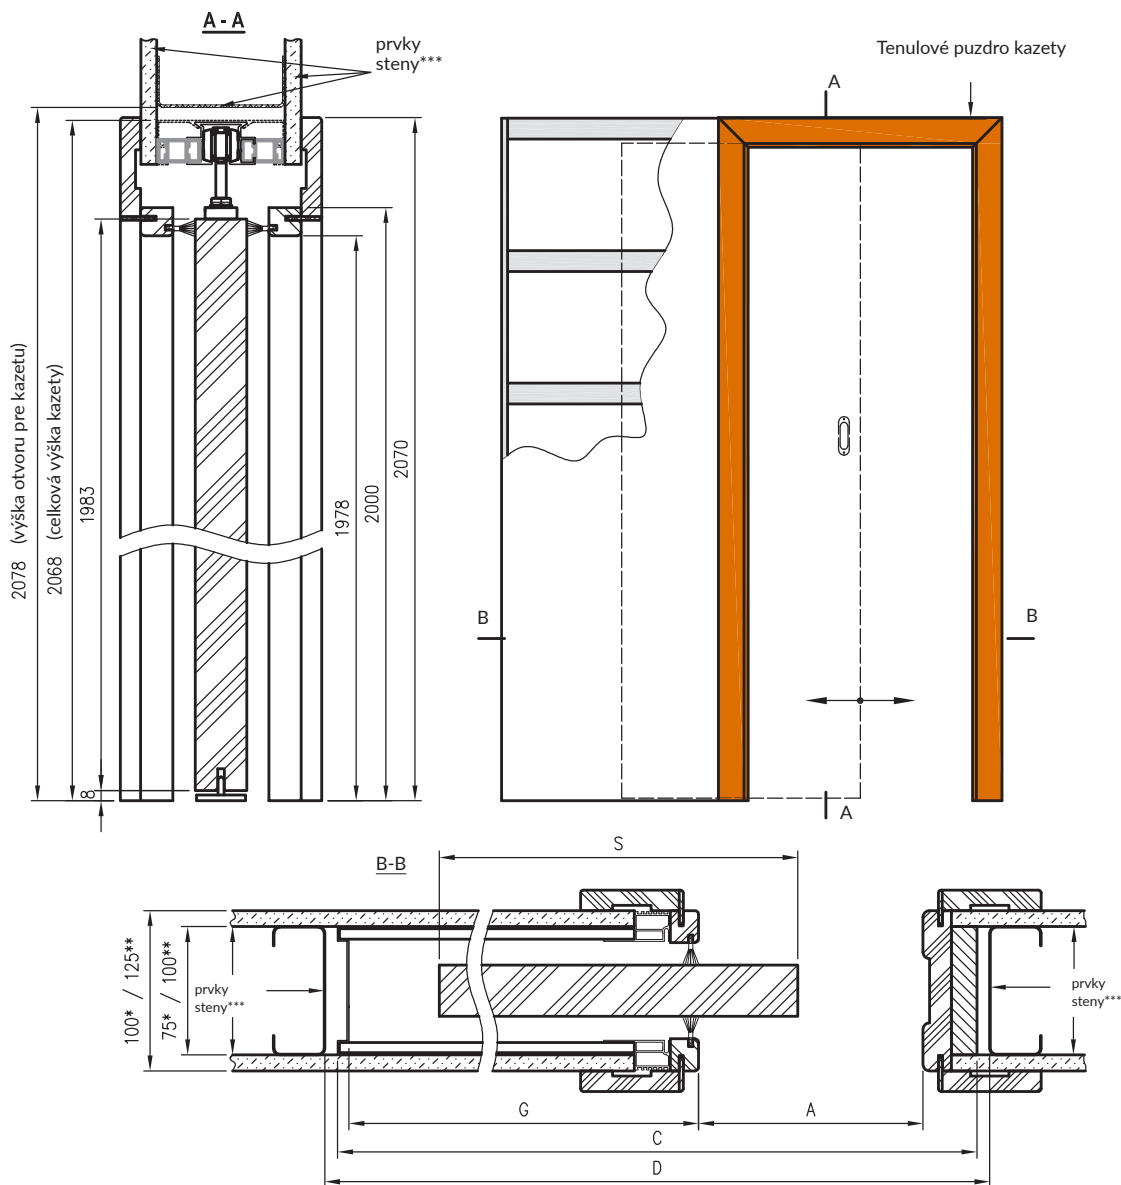

Zárubňová kazeta PA posuvný systém

- biela matná, biela borovica, brest sibírsky, strieborná, pieskový dub, bielený dub drážka, zlatý dub drážka, antracitový brest, tmavé wenge, vintage dub, karamelový orech, dub toffi***, marrone gaštan štruktúra, bledosivá matná, dub evoke
- brest, americký orech, eben**, poľský dub 3D, dub grand
- biela, ecru, latte, popolavá (krídlo lakované UV akrylovým lakom)

Zárubňová kazeta PA

Pri montáži systému sa kazeta osadí do konštrukcie profilov umožňujúcich stavbu sadrokartónovej steny (alebo inej konštrukcie) s hrúbkou:
100 mm v prípade zárubňovej kazety PA 100 mm
125 mm v prípade zárubňovej kazety PA 125 mm
Následne sa široké plochy obložia sadrokartónovými doskami s hrúbkou 12,5 mm (sadrokartónové dosky je potrebné zakúpiť samostatne), tieto povrchy treba povrchovo upraviť a následne namontovať tunelové puzdro kazety.

	A	S	C	D	G
60	600	644	1310	1330	656
70	700	744	1510	1530	756
80	800	844	1710	1730	856
90	900	944	1910	1930	956
100	1000	1044	2110	2130	1056

* rozmery sa vzťahujú na kazetu PA 100mm
** rozmery sa vzťahujú na kazetu PA 125mm
*** prvky steny nie sú súčasťou výrobku

C - celková šírka kazety
D - výška otvoru pre kazetu
G - hĺbka hotovej kazety