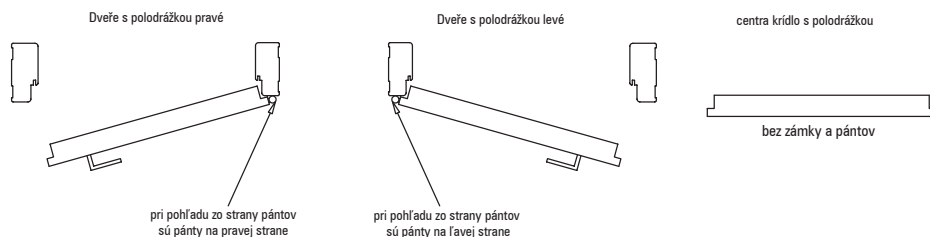

asymetrickú 26/36 mm alebo 26/40 mm - pre dvere s poldrážkou.

Jednoduché otvárané poldrážkové krídla

Ponúkame krídla: pravé, ľavé a stred

Otvárané dvojité krídla

Ponúkame dvojité krídla: pravé - v tom prípade je pravé krídlo aktívne a ľavé pasívne a dvojité krídla ľavé, keď je aktívne ľavé krídlo a pasívne pravé. Aktívne krídlo je štandardne vybavené falcom a zámkom. Pasívne krídlo má naproti tomu „protifalc“ a v štandarde protikus a „zástrč“ (A)