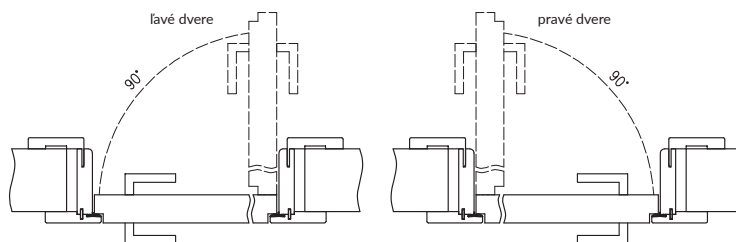

D - požadovaná šírka otvoru v múre

CENY NASTAVITELNÝCH ZÁRUBNÍ S ODVRÁTENÝM FALCOM

Cmin	Cmax	CELL		CPL		Akrylový	
		netto	brutto	netto	brutto	netto	brutto
90	110	388 €	465,6 €	399 €	478,8 €	459 €	550,8 €
110	130	393 €	471,6 €	404 €	484,8 €	466 €	559,2 €
130	150	397 €	476,4 €	408 €	489,6 €	472 €	566,4 €
150	170	402 €	482,4 €	414 €	496,8 €	478 €	573,6 €
170	190	406 €	487,2 €	418 €	501,6 €	484 €	580,8 €
190	210	411 €	493,2 €	422 €	506,4 €	491 €	589,2 €
210	230	415 €	498 €	427 €	512,4 €	497 €	596,4 €
230	250	419 €	502,8 €	432 €	518,4 €	502 €	602,4 €
250	270	423 €	507,6 €	436 €	523,2 €	508 €	609,6 €
270	290	428 €	513,6 €	440 €	528 €	514 €	616,8 €

	A	C	D	E	F	S
60	605	674	704	765	814	624
70	705	774	804	865	914	724
80	805	874	904	965	1014	824
90	905	974	1004	1065	1114	924
100	1005	1074	1104	1165	1214	1024