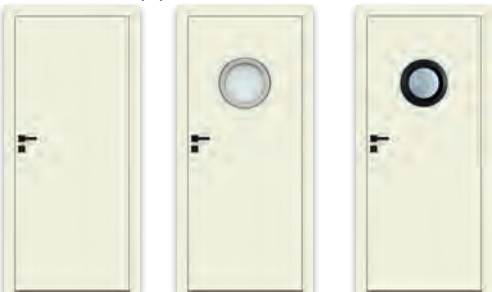

P **UNI** poldrážkové, bezpoldrážkové a s obrátenou poldrážkou

■ krídlo maľované akrylovým UV lakom
biela, ércu, latté, popolavá

UNI 10

BULAJ MDF

BULAJ Oceľový

Sklo v štandarde: kora biela, chinchila i žaluzja

Možnosť za príplatok

- » balíček Silent 37 dB (padacie tesnenie + akustická výplň) – Uni 10
- » dekoratívne sklo MAT DRE, DECORMAT HNEDE, DECORMAT GRAFITOVÉOVÉ
- » (pre krídlo BULAJ)
- » výplň: drevotriesková doska s otvormi
- » krídla „90“ a „100“
- » vetracie podrezanie
- » rekuperačné skrútenie – 15 mm
- » ventilačná mriežka z plastu
- » hliníková ventilačná mriežka
- » dvojkrídlové dvere
- » matné bezpečnostné vrstvené sklo VSG 22.1
- » krídla s obrátenou poldrážkou
- Oceľové okienko je možné objednať aj samostatne, v čiernej alebo oceľovej farbe.

Krídlo falcové

- » rovná hrana, zasklievacía lišta s rovnou hranou,
- » 3 šrobované pánty vo farbe striebornej
- » zámok dózický na obyčajný kľúč, wc blokáda, vložka na FAB alebo len kľučka bez otvoru na rozetu

Bezfacové krídlo

- » hrana bez falcu, zasklievacía lišta s rovnou hranou
- » otvory pre 2 skryté pánty Estetic 80 (pánty sú súčasťou vybavenia zárubne)
- » magnetická zámka na obyčajný kľúč, WC blokáda, patentná vložka alebo jednoduchá zámka
- POZOR: tretí pánt Estetic 80 do dveri bez poldrážky (príplatok sa pripočítava k cene zárubne)

Krídlo s obráteným falcom

- » aktívne otváracé jednokrídlové krídlo
- » rovná hrana
- » zdierky pre 2 zadlabávacíe pánty Estetic 1821 (pánty sú príslušenstvom zárubne)
- » magnetický zámok s bežným kľúčom, kúpeľňový zámok, patentnú vložku alebo ekonomický zámok

Na zaručenie vysokej kvality maľovaných výrobkov, pred lakovaním dverových krídel aj zárubní, sú laminované špeciálnym materiálom, ktorý vytvára jednoliaty podklad.

model	skupina ■
UNI 10	162 € | 194,4 €
BULAJ MDF	227 € | 272,4 €
BULAJ Oceľový	335 € | 402 €