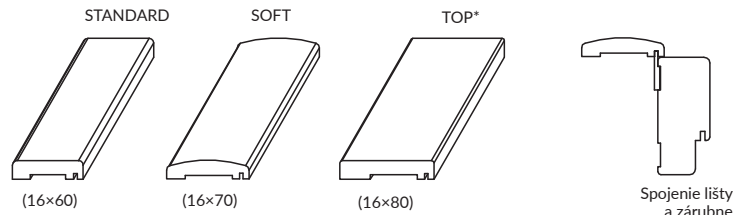

Maskujúce pásky

použitie: rovná zárubňa, rovná zárubňa SOFT, rovná bezfalcová zárubňa

Komplet obsahuje (na jednu stranu dveri):
vodorovné a dve zvislé zosilnenia okraja, plastové závesy, hmoždinky a upínacie svorky. Maskovacie pásky sú zabalené do kartónu.

* maskovacia lišta TOP nie je dostupná vo farbách laminátov Finish.

CENY LIŠŤ

model	Cell, 3D, Finish, CPL hr. 1		CPL hr. 2		maľované	
	netto	brutto	netto	brutto	netto	brutto
STANDARD	21 €	25,2 €	23 €	27,6 €	44 €	52,8 €
SOFT	24 €	28,8 €	27 €	32,4 €	50 €	60 €
TOP*	26 €	31,2 €	29 €	34,8 €	52 €	62,4 €
Pre dvere dvojkrídlové	+30%					

* krycia lišta TOP nie je dostupná vo farbách fólií Finish
Laminát CPL hr. 2 týka sa laminátu prírodný dub halifax s pozdĺžnym fládrovaním.