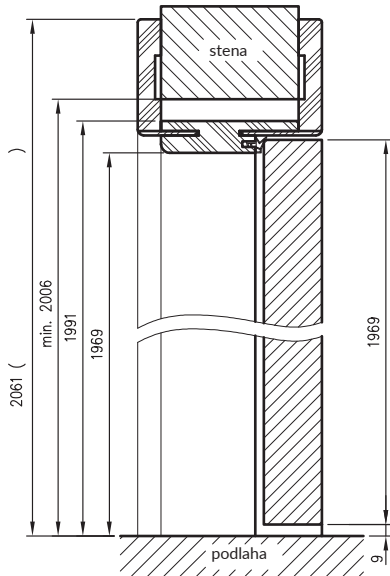

požadovaná výška otvoru v mure 2006 mm