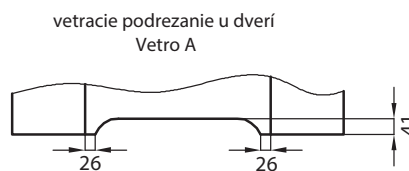

VETRO A a B s poldrážkou a bez poldrážky (iba matná biela)

■ biela (štruktúra), biela matná, biela borovica, sibírsky brest, pieskový dub, bielený dub drážka, zlatý dub drážka, antracitový brest, tmavé wenge, vintage dub, karamelový orech, marrone gaštan štruktúra, dub evoke, čierna matná 2, bledosivá matná, dub toffi** ***
■ brest, americký orech, eben**, poľský dub 3D, dub grand

** dekor je k dispozícii do vypredania zásob
*** dekor iba pri vodorovnom smere vlákien

VETRO A - „80“ - „100“ splňujú požiadavky na vetranie