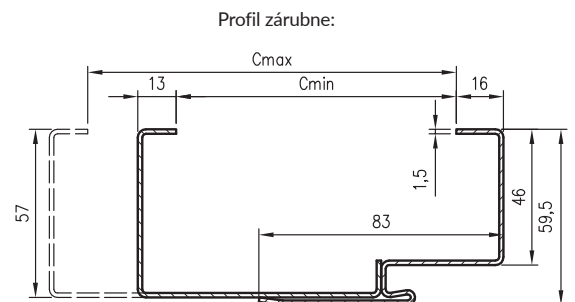

KONŠTRUKCIA

Oceľové zárubne sú vyrobené z nízkouhlíkového oceľového plechu s hrúbkou 1,5 mm. Zárubňa sa skladá z dvoch stĺpkov: zámkového a pántového (v zárubni pre dvojkrídlové dvere sú oba stĺpiky pántové) a nadpražie, ktoré sú trvalo spojené zvaráním. Pántové stĺpiky sú vybavené zdierkami pre pánty, zatiaľ čo zámkové stĺpiky majú výrezy pre jazyk a západku vyhradeného dverového krídla (súprava obsahuje tesnenie krídla). Vonkajšie a vnútorné strany zárubne sú chránené organickým lakom. Vybavenie zárubne závisí od zvoleného variantu – typu dverí, s ktorými sa bude zárubňa používať.

POUŽITIE / TYPY NASTAVITELNÝCH OCEĽOVÝCH ZÁRUBNÍ

OSR_STAND OSR pre poldrážkové interiérové dvere
OSR_ENTER OSR pre dvere Enter
OSR_SOLID OSR pre dvere Solid

Všetky zárubne sú určené na montáž na hotovej podlahe. Zárubne sú vhodné pre steny s hrúbkou 95 – 305 mm. Pre danú hrúbku steny je potrebné zvoliť správny variant zárubne, ktorej rozsah Cmin – Cmax zahŕňa hrúbku hotovej steny.

FARBY

Zárubne sú práškovo lakované v dvoch stupňoch lesku: mat/jemná štruktúra alebo pololesk/hladká, k dispozícii vo farbách: biela, bledosivá, tmavosivá, hnedá, béžová (béžová iba pololesk).

Farby v dvoch úrovniach lesku (matná/drobná štruktúra, pololesklá/hladká).
*** béžová je dostupná iba v pololesklej verzii

Profil zárubne:

Rozmery jednokrídlových dverí			
	A	SO	F
„60“	600	690	719
„70“	700	790	819
„80“	800	890	919
„90“	900	990	1019
„100“	1000	1090	1119
„110“	1100	1190	1219