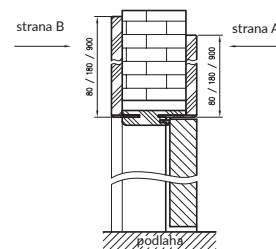

DRE regulovaná zárubňa bezfalcová

KONŠTRUKCIA

Nastaviteľná bezfalcová zárubňa je vyrobená z vysokokvalitnej MDF dosky na báze dreva. Na pohľadovej strane je pokrytá dekoračnou fóliou DRE-Cell Decor s dreveným vzorom, 3D fóliou, laminátom CPL alebo náterom**. Jej konštrukcia je prispôbená hrúbke krídla 40 mm a umožňuje použitie pre steny s hrúbkou od 75 do 320 mm a má reguláciu +20 mm.

Vo farbe biela mat je možné spojenie zárubne pod uhlom 90°.

**na dosiahnutie vysokej kvality striekaných zárubní, tieto sú pred samotným nástrekom potiahnuté špeciálnou fóliou na dosiahnutie jednoliateho podkladu.

POUŽITIE

Regulovaná zárubňa bezfalcová je vhodná pre použitie do všetkých kolekcí DRE vo verzii bezfalcovej otváratej.

KOMPLET OBSAHUJE

Hlavný trám (vodorovný prvok a dva zvislé) spolu s krycimi obložkami širokými 80mm s mierne zrazenou hranou (R2), dverové tesnenie, sadu pántov, komplet prvkov určených k montáži, včetně pripojeného návodu. Zárubne sú balené v kartónovom obale.

Zárubňa ORB_075 má iný prierez, pre hrúbku múru 75-89 mm bude potrebné skrátenie pierka krycej obložky priamo pri montáži.

Zárubňa je z expozičnej strany úplne laminovaná jedným z dostupných laminátov

- DRE Cell Decor,
- laminát 3D,
- laminát CPL (hrúbka 0,15 – 0,2 mm),
- maľovaná (pred maľovaním laminované podkladovým materiálom).

Z hľadiska spôsobu spájania stojok zárubne s prekladom sú dostupné nasledujúce zárubne: spájané pod uhlom 45°, spájané pod uhlom 90° (iba vo farbách: matná biela, biely UV lak, biela borovica, pieskový dub alebo poľský 3D dub).

Novinka: pripojenie 0° – iba lakované zárubne pre jednokrídlové dvere. Uholníky nadpražia (predné a zadné) sú k dispozícii v troch šírkach 80, 180 alebo 900 mm (v stĺpcoch štandardné uholníky T80)