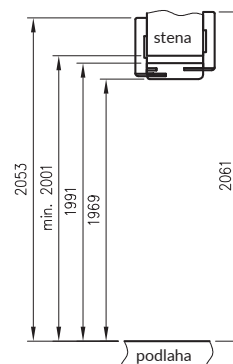

pre dvojkrídlové dvere

Prierez TUN s uhl. T80