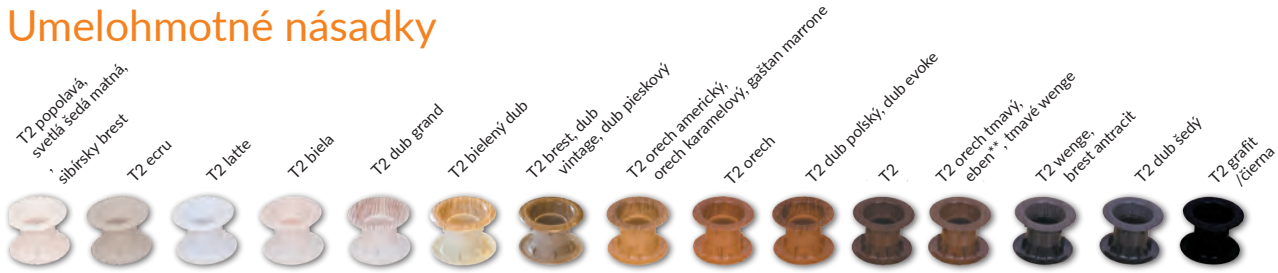

Umelohmotné násadky

MODEL	cena netto	cena brutto
VERANO, NESTOR, AURI, ENA, SCALA, PIANO, PREMIUM, ELSA, FOSCA, TRIESTA, EVEN, REVA, SOLTE, VERSO	2 €	2,4 €

Cena za 1 ks

Mriežky a vetracie podrezanie

Dvere je možné vybaviť plastovou kúpeľňovou ventilačnou mriežkou, ktorá je k dispozícii v nasledujúcich farbách: biela, béžová, calvados, hnedá, strieborná, krémová, sivá, čierna a popolavá (okrem rámových dverí, posuvných, skladacích, protipožiarnych a SOLID, ENTER) alebo hliníková