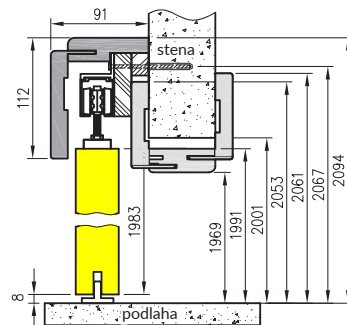

Háková zámka s gulatým úchytom

Háková zámka s oválnym úchytom

NT - priečný rez (uholník T80)

Výška krídla bez poldrážky - 1983 mm

Jednoduchý posuvný systém

symbol	„60“	„70“	„80“	„90“	„100“
AA	600	700	800	900	1000
A	602	702	802	902	1002
C	646	746	846	946	1046
D	666	766	866	966	1066
E	752	852	952	1052	1152
E*	786	886	986	1086	1186
S	644	744	844	944	1044